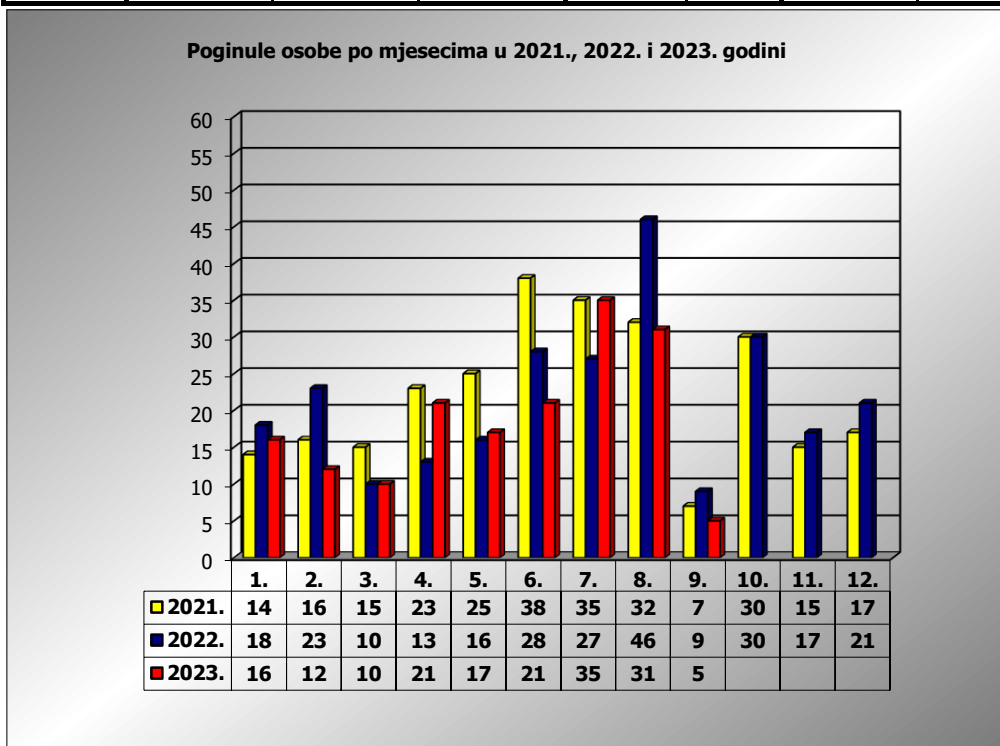

**PRIKAZ POGINULIH OSOBA U PROMETNIM NESREĆAMA U 2023.  
GODINI U REPUBLICI HRVATSKOJ PO MJESECIMA**  
(usporedba s 2021. i 2022. godinom)

mjesec	poginuli			2023./2021.		2023./2022.	
	2021. g.	2022. g.	2023. g.				
siječanj	14	18	16	14,3%	2	-11,1%	-2
veljača	16	23	12	-25,0%	-4	-47,8%	-11
ožujak	15	10	10	-33,3%	-5	0,0%	0
travanj	23	13	21	-8,7%	-2	61,5%	8
svibanj	25	16	17	-32,0%	-8	6,3%	1
lipanj	38	28	21	-44,7%	-17	-25,0%	-7
srpanj	35	27	36	2,9%	1	33,3%	9
kolovoz	32	46	31	-3,1%	-1	-32,6%	-15
rujan	7	9	5	-28,6%	-2	-44,4%	-4
listopad	30	30					
studeni	15	17					
prosinac	17	21					
<b>I - III</b>	<b>45</b>	<b>51</b>	<b>38</b>	<b>-15,6%</b>	<b>-7</b>	<b>-25,5%</b>	<b>-13</b>
<b>I - VI</b>	<b>131</b>	<b>108</b>	<b>97</b>	<b>-26,0%</b>	<b>-34</b>	<b>-10,2%</b>	<b>-11</b>
<b>I - VIII</b>	<b>198</b>	<b>181</b>	<b>164</b>	<b>-17,2%</b>	<b>-34</b>	<b>-9,4%</b>	<b>-17</b>
<b>I - IX</b>	<b>205</b>	<b>190</b>	<b>169</b>	<b>-17,6%</b>	<b>-36</b>	<b>-11,1%</b>	<b>-21</b>

IX. mjesec - podaci s danom 07.09.2021., 2022. i 2023.