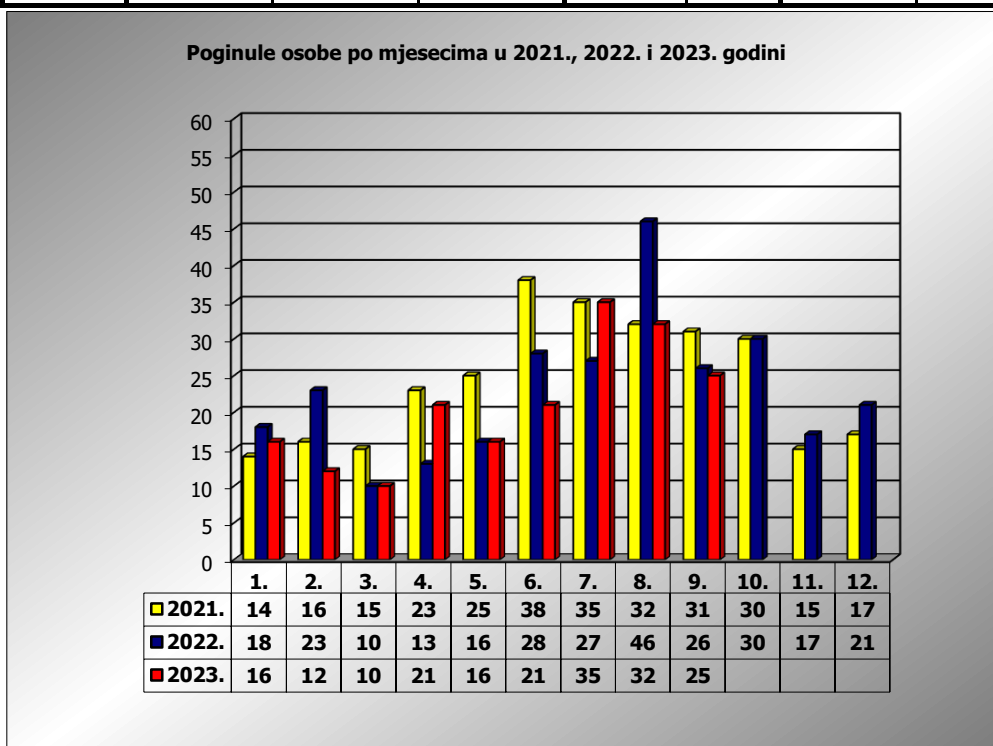

**PRIKAZ POGINULIH OSOBA U PROMETNIM NESREĆAMA U 2023.
GODINI U REPUBLICI HRVATSKOJ PO MJESECIMA**
(usporedba s 2021. i 2022. godinom)

mjesec	poginuli			2023./2021.		2023./2022.	
	2021. g.	2022. g.	2023. g.				
siječanj	14	18	16	14,3%	2	-11,1%	-2
veljača	16	23	12	-25,0%	-4	-47,8%	-11
ožujak	15	10	10	-33,3%	-5	0,0%	0
travanj	23	13	21	-8,7%	-2	61,5%	8
svibanj	25	16	16	-36,0%	-9	0,0%	0
lipanj	38	28	21	-44,7%	-17	-25,0%	-7
srpanj	35	27	36	2,9%	1	33,3%	9
kolovoz	32	46	32	0,0%	0	-30,4%	-14
rujan	31	26	25	-19,4%	-6	-3,8%	-1
listopad	30	30					
studeni	15	17					
prosinac	17	21					
I - III	45	51	38	-15,6%	-7	-25,5%	-13
I - VI	131	108	96	-26,7%	-35	-11,1%	-12
I - VIII	198	181	164	-17,2%	-34	-9,4%	-17
I - IX	229	207	189	-17,5%	-40	-8,7%	-18

IX. mjesec - podaci s danom 27.09.2021., 2022. i 2023.