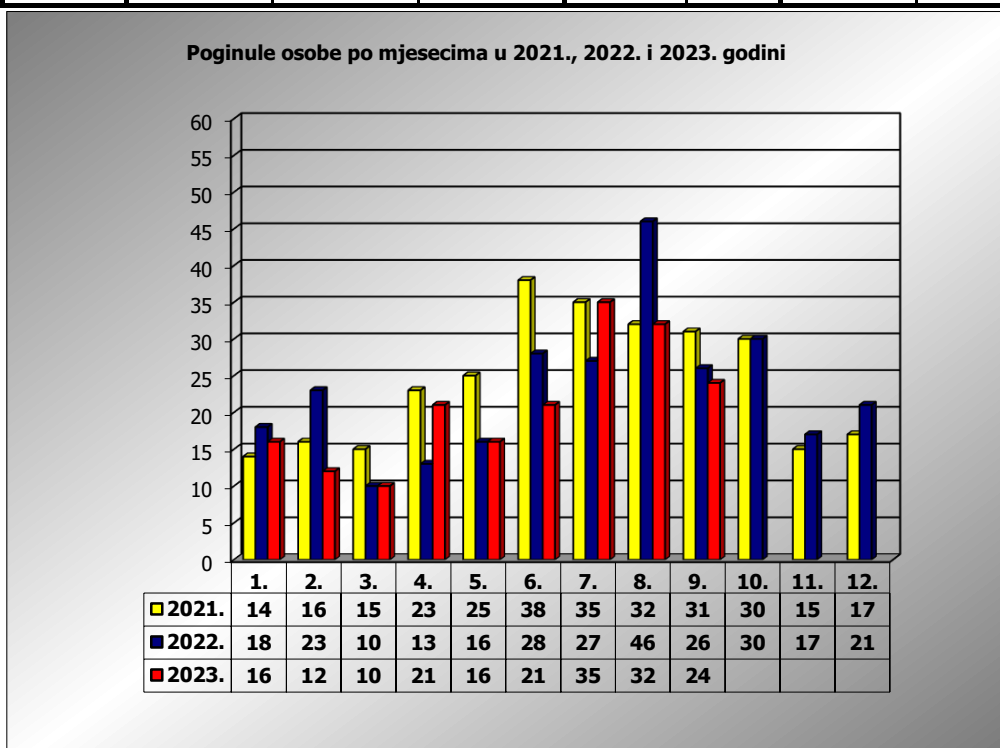

**PRIKAZ POGINULIH OSOBA U PROMETNIM NESREĆAMA U 2023.
GODINI U REPUBLICI HRVATSKOJ PO MJESECIMA**
(usporedba s 2021. i 2022. godinom)

mjesec	poginuli			2023./2021.		2023./2022.	
	2021. g.	2022. g.	2023. g.				
siječanj	14	18	16	14,3%	2	-11,1%	-2
veljača	16	23	12	-25,0%	-4	-47,8%	-11
ožujak	15	10	10	-33,3%	-5	0,0%	0
travanj	23	13	21	-8,7%	-2	61,5%	8
svibanj	25	16	16	-36,0%	-9	0,0%	0
lipanj	38	28	21	-44,7%	-17	-25,0%	-7
srpanj	35	27	36	2,9%	1	33,3%	9
kolovoz	32	46	32	0,0%	0	-30,4%	-14
rujan	31	26	24	-22,6%	-7	-7,7%	-2
listopad	30	30					
studeni	15	17					
prosinac	17	21					
I - III	45	51	38	-15,6%	-7	-25,5%	-13
I - VI	131	108	96	-26,7%	-35	-11,1%	-12
I - VIII	198	181	164	-17,2%	-34	-9,4%	-17
I - IX	229	207	188	-17,9%	-41	-9,2%	-19

IX. mjesec - podaci s danom 26.09.2021., 2022. i 2023.