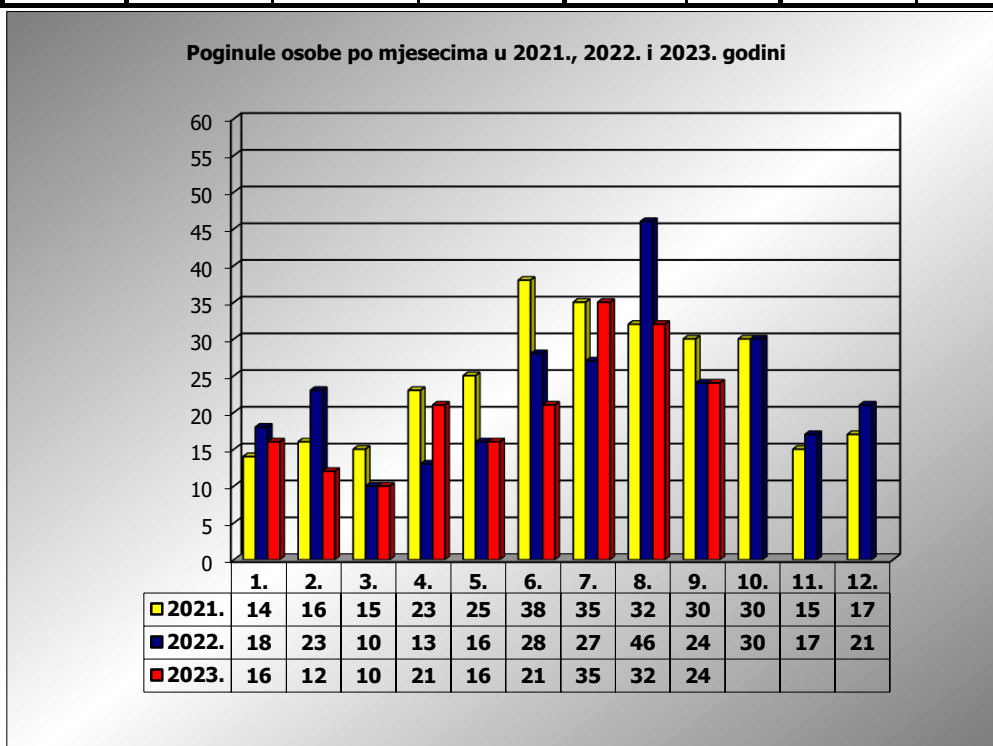

**PRIKAZ POGINULIH OSOBA U PROMETNIM NESREĆAMA U 2023.
GODINI U REPUBLICI HRVATSKOJ PO MJESECIMA
(usporedba s 2021. i 2022. godinom)**

mjesec	poginuli			2023./2021.		2023./2022.	
	2021. g.	2022. g.	2023. g.				
siječanj	14	18	16	14,3%	2	-11,1%	-2
veljača	16	23	12	-25,0%	-4	-47,8%	-11
ožujak	15	10	10	-33,3%	-5	0,0%	0
travanj	23	13	21	-8,7%	-2	61,5%	8
svibanj	25	16	16	-36,0%	-9	0,0%	0
lipanj	38	28	21	-44,7%	-17	-25,0%	-7
srpanj	35	27	36	2,9%	1	33,3%	9
kolovoz	32	46	32	0,0%	0	-30,4%	-14
rujan	30	24	24	-20,0%	-6	0,0%	0
listopad	30	30					
studeni	15	17					
prosinac	17	21					
I - III	45	51	38	-15,6%	-7	-25,5%	-13
I - VI	131	108	96	-26,7%	-35	-11,1%	-12
I - VIII	198	181	164	-17,2%	-34	-9,4%	-17
I - IX	228	205	188	-17,5%	-40	-8,3%	-17

IX. mjesec - podaci s danom 25.09.2021., 2022. i 2023.