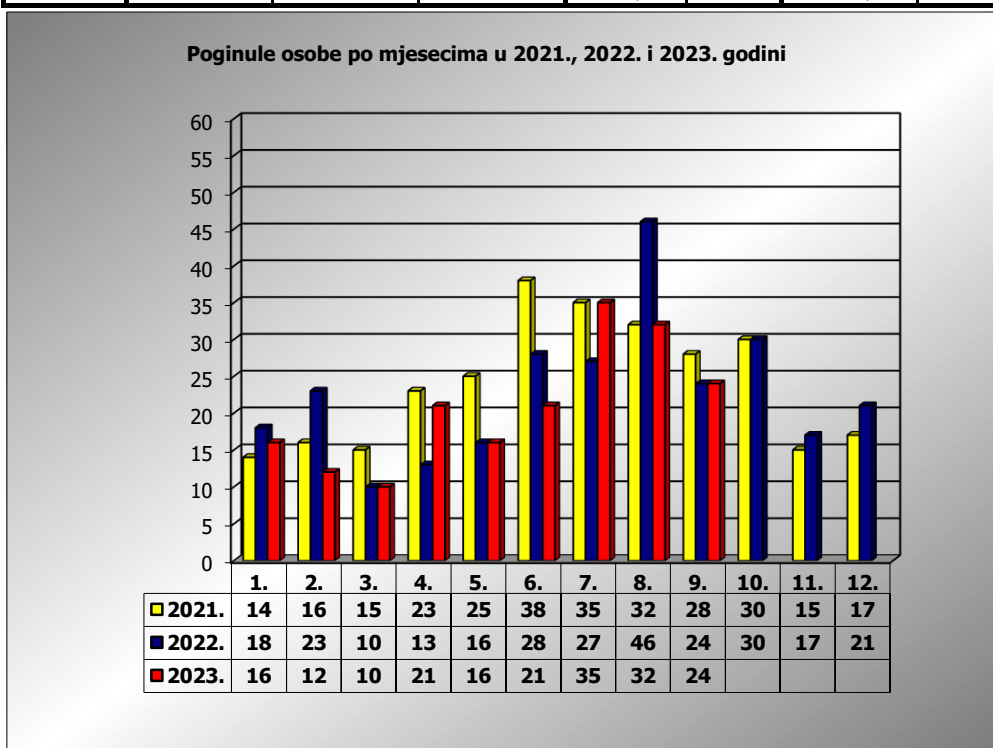

**PRIKAZ POGINULIH OSOBA U PROMETNIM NESREĆAMA U 2023.
GODINI U REPUBLICI HRVATSKOJ PO MJESECIMA**
(usporedba s 2021. i 2022. godinom)

mjesec	poginuli			2023./2021.		2023./2022.	
	2021. g.	2022. g.	2023. g.				
siječanj	14	18	16	14,3%	2	-11,1%	-2
veljača	16	23	12	-25,0%	-4	-47,8%	-11
ožujak	15	10	10	-33,3%	-5	0,0%	0
travanj	23	13	21	-8,7%	-2	61,5%	8
svibanj	25	16	16	-36,0%	-9	0,0%	0
lipanj	38	28	21	-44,7%	-17	-25,0%	-7
srpanj	35	27	36	2,9%	1	33,3%	9
kolovoz	32	46	32	0,0%	0	-30,4%	-14
rujan	28	24	24	-14,3%	-4	0,0%	0
listopad	30	30					
studeni	15	17					
prosinac	17	21					
I - III	45	51	38	-15,6%	-7	-25,5%	-13
I - VI	131	108	96	-26,7%	-35	-11,1%	-12
I - VIII	198	181	164	-17,2%	-34	-9,4%	-17
I - IX	226	205	188	-16,8%	-38	-8,3%	-17

IX. mjesec - podaci s danom 24.09.2021., 2022. i 2023.