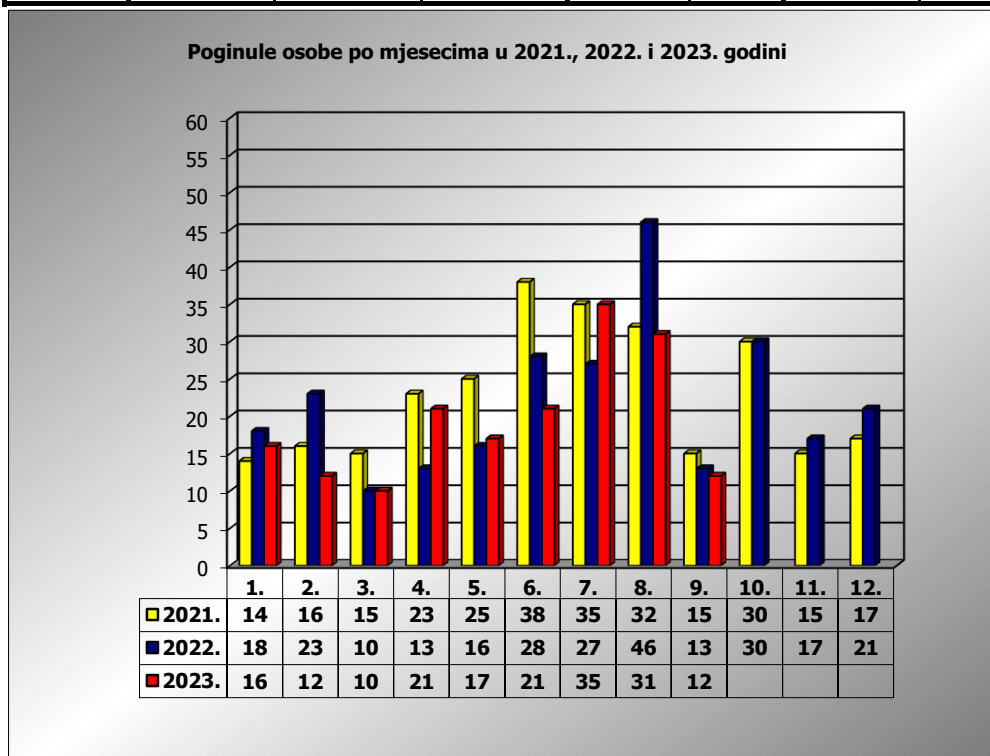

**PRIKAZ POGINULIH OSOBA U PROMETNIM NESREĆAMA U 2023.  
GODINI U REPUBLICI HRVATSKOJ PO MJESECIMA  
(usporedba s 2021. i 2022. godinom)**

mjesec	poginuli			2023./2021.		2023./2022.	
	2021. g.	2022. g.	2023. g.				
siječanj	14	18	16	14,3%	2	-11,1%	-2
veljača	16	23	12	-25,0%	-4	-47,8%	-11
ožujak	15	10	10	-33,3%	-5	0,0%	0
travanj	23	13	21	-8,7%	-2	61,5%	8
svibanj	25	16	17	-32,0%	-8	6,3%	1
lipanj	38	28	21	-44,7%	-17	-25,0%	-7
srpanj	35	27	36	2,9%	1	33,3%	9
kolovoz	32	46	31	-3,1%	-1	-32,6%	-15
rujan	15	13	12	-20,0%	-3	-7,7%	-1
listopad	30	30					
studeni	15	17					
prosinac	17	21					
<b>I - III</b>	<b>45</b>	<b>51</b>	<b>38</b>	<b>-15,6%</b>	<b>-7</b>	<b>-25,5%</b>	<b>-13</b>
<b>I - VI</b>	<b>131</b>	<b>108</b>	<b>97</b>	<b>-26,0%</b>	<b>-34</b>	<b>-10,2%</b>	<b>-11</b>
<b>I - VIII</b>	<b>198</b>	<b>181</b>	<b>164</b>	<b>-17,2%</b>	<b>-34</b>	<b>-9,4%</b>	<b>-17</b>
<b>I - IX</b>	<b>213</b>	<b>194</b>	<b>176</b>	<b>-17,4%</b>	<b>-37</b>	<b>-9,3%</b>	<b>-18</b>

IX. mjesec - podaci s danom 14.09.2021., 2022. i 2023.