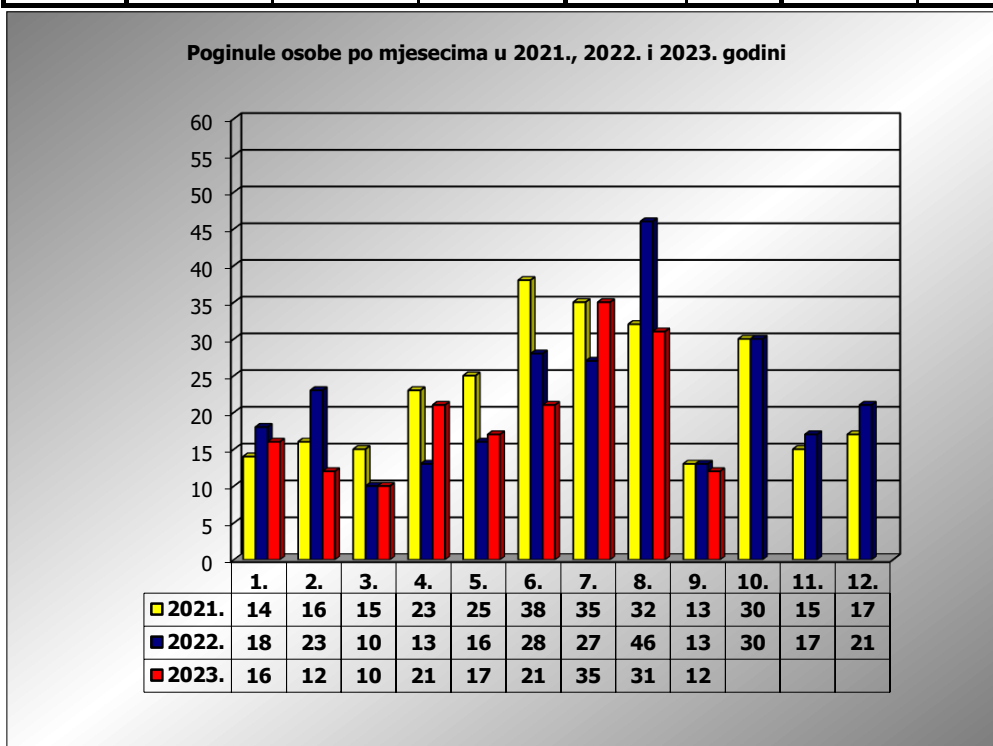

**PRIKAZ POGINULIH OSOBA U PROMETNIM NESREĆAMA U 2023.  
GODINI U REPUBLICI HRVATSKOJ PO MJESECIMA**  
(usporedba s 2021. i 2022. godinom)

mjesec	poginuli			2023./2021.		2023./2022.	
	2021. g.	2022. g.	2023. g.				
siječanj	14	18	16	14,3%	2	-11,1%	-2
veljača	16	23	12	-25,0%	-4	-47,8%	-11
ožujak	15	10	10	-33,3%	-5	0,0%	0
travanj	23	13	21	-8,7%	-2	61,5%	8
svibanj	25	16	17	-32,0%	-8	6,3%	1
lipanj	38	28	21	-44,7%	-17	-25,0%	-7
srpanj	35	27	36	2,9%	1	33,3%	9
kolovoz	32	46	31	-3,1%	-1	-32,6%	-15
rujan	15	13	12	-20,0%	-3	-7,7%	-1
listopad	30	30					
studeni	15	17					
prosinac	17	21					
<b>I - III</b>	<b>45</b>	<b>51</b>	<b>38</b>	<b>-15,6%</b>	<b>-7</b>	<b>-25,5%</b>	<b>-13</b>
<b>I - VI</b>	<b>131</b>	<b>108</b>	<b>97</b>	<b>-26,0%</b>	<b>-34</b>	<b>-10,2%</b>	<b>-11</b>
<b>I - VIII</b>	<b>198</b>	<b>181</b>	<b>164</b>	<b>-17,2%</b>	<b>-34</b>	<b>-9,4%</b>	<b>-17</b>
<b>I - IX</b>	<b>213</b>	<b>194</b>	<b>176</b>	<b>-17,4%</b>	<b>-37</b>	<b>-9,3%</b>	<b>-18</b>

IX. mjesec - podaci s danom 13.09.2021., 2022. i 2023.