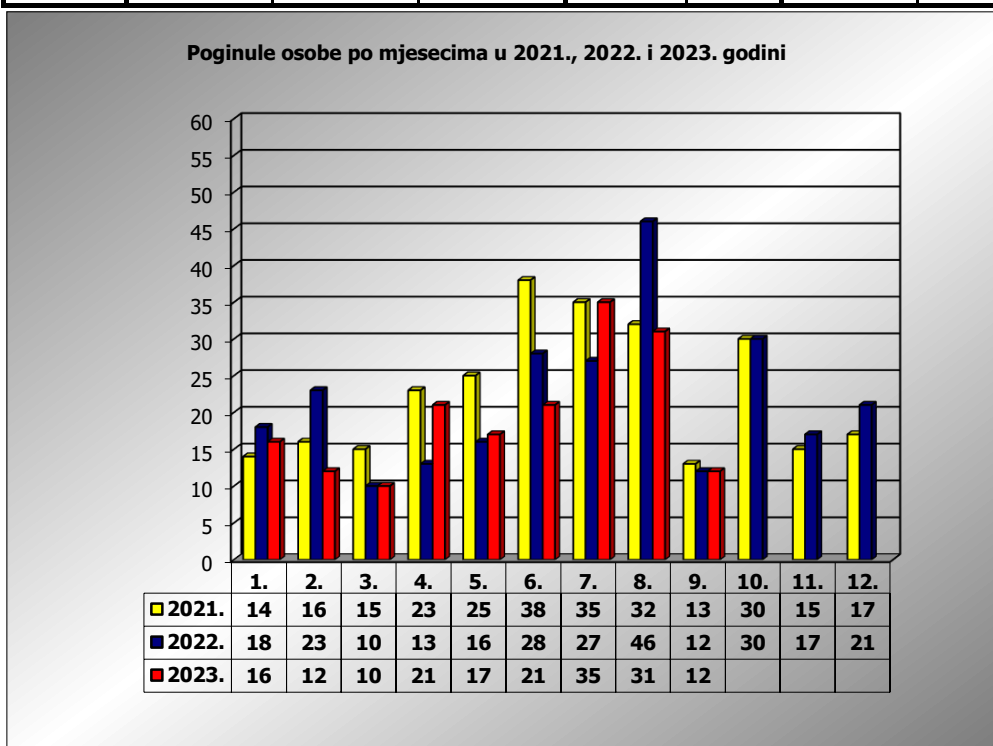

**PRIKAZ POGINULIH OSOBA U PROMETNIM NESREĆAMA U 2023.  
GODINI U REPUBLICI HRVATSKOJ PO MJESECIMA**  
(usporedba s 2021. i 2022. godinom)

mjesec	poginuli			2023./2021.		2023./2022.	
	2021. g.	2022. g.	2023. g.				
siječanj	14	18	16	14,3%	2	-11,1%	-2
veljača	16	23	12	-25,0%	-4	-47,8%	-11
ožujak	15	10	10	-33,3%	-5	0,0%	0
travanj	23	13	21	-8,7%	-2	61,5%	8
svibanj	25	16	17	-32,0%	-8	6,3%	1
lipanj	38	28	21	-44,7%	-17	-25,0%	-7
srpanj	35	27	36	2,9%	1	33,3%	9
kolovoz	32	46	31	-3,1%	-1	-32,6%	-15
rujan	15	12	12	-20,0%	-3	0,0%	0
listopad	30	30					
studeni	15	17					
prosinac	17	21					
<b>I - III</b>	<b>45</b>	<b>51</b>	<b>38</b>	<b>-15,6%</b>	<b>-7</b>	<b>-25,5%</b>	<b>-13</b>
<b>I - VI</b>	<b>131</b>	<b>108</b>	<b>97</b>	<b>-26,0%</b>	<b>-34</b>	<b>-10,2%</b>	<b>-11</b>
<b>I - VIII</b>	<b>198</b>	<b>181</b>	<b>164</b>	<b>-17,2%</b>	<b>-34</b>	<b>-9,4%</b>	<b>-17</b>
<b>I - IX</b>	<b>213</b>	<b>193</b>	<b>176</b>	<b>-17,4%</b>	<b>-37</b>	<b>-8,8%</b>	<b>-17</b>

IX. mjesec - podaci s danom 12.09.2021., 2022. i 2023.