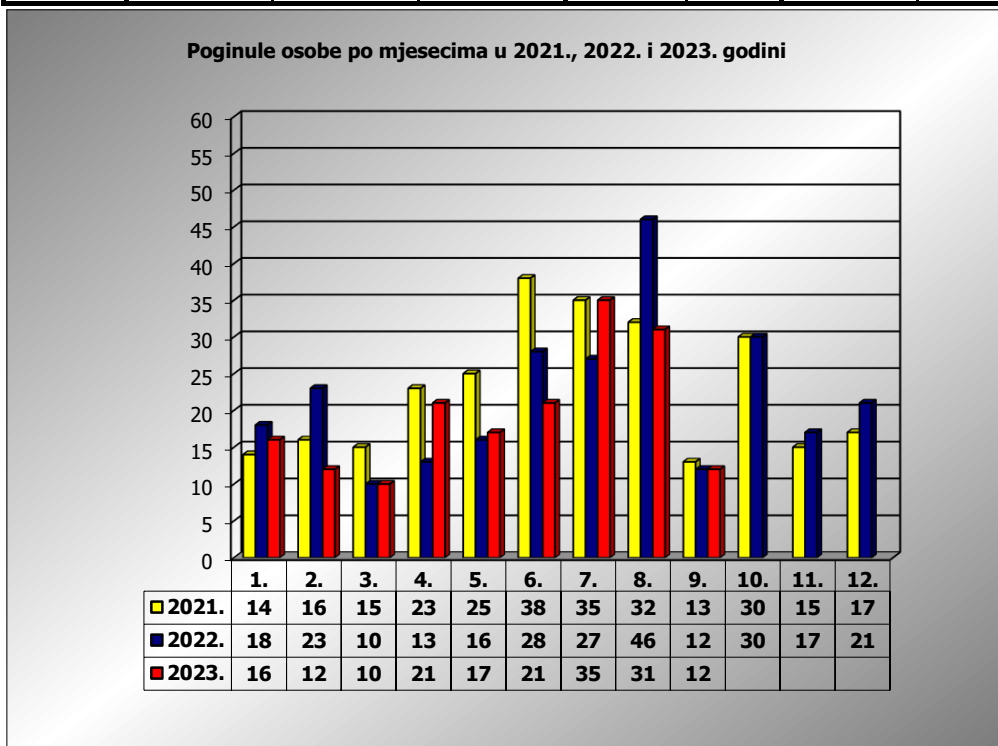

**PRIKAZ POGINULIH OSOBA U PROMETNIM NESREĆAMA U 2023.
GODINI U REPUBLICI HRVATSKOJ PO MJESECIMA**
(usporedba s 2021. i 2022. godinom)

mjesec	poginuli			2023./2021.		2023./2022.	
	2021. g.	2022. g.	2023. g.				
siječanj	14	18	16	14,3%	2	-11,1%	-2
veljača	16	23	12	-25,0%	-4	-47,8%	-11
ožujak	15	10	10	-33,3%	-5	0,0%	0
travanj	23	13	21	-8,7%	-2	61,5%	8
svibanj	25	16	17	-32,0%	-8	6,3%	1
lipanj	38	28	21	-44,7%	-17	-25,0%	-7
srpanj	35	27	36	2,9%	1	33,3%	9
kolovoz	32	46	31	-3,1%	-1	-32,6%	-15
rujan	13	12	12	-7,7%	-1	0,0%	0
listopad	30	30					
studeni	15	17					
prosinac	17	21					
I - III	45	51	38	-15,6%	-7	-25,5%	-13
I - VI	131	108	97	-26,0%	-34	-10,2%	-11
I - VIII	198	181	164	-17,2%	-34	-9,4%	-17
I - IX	211	193	176	-16,6%	-35	-8,8%	-17

IX. mjesec - podaci s danom 11.09.2021., 2022. i 2023.