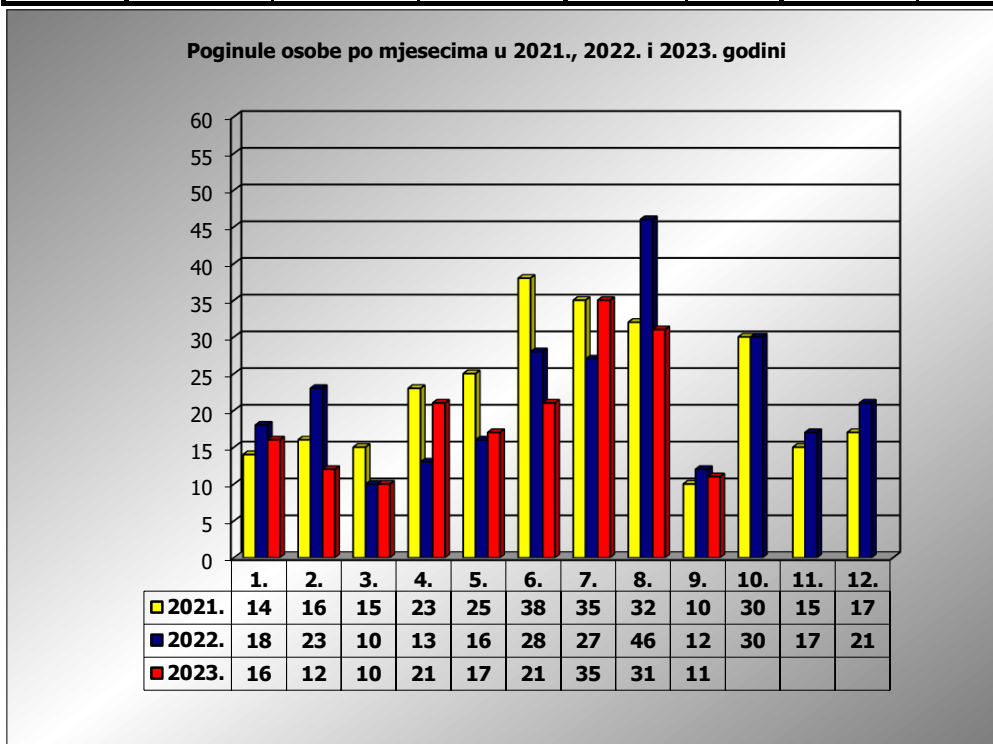

**PRIKAZ POGINULIH OSOBA U PROMETNIM NESREĆAMA U 2023.
GODINI U REPUBLICI HRVATSKOJ PO MJESECIMA**
(usporedba s 2021. i 2022. godinom)

mjesec	poginuli			2023./2021.		2023./2022.	
	2021. g.	2022. g.	2023. g.				
siječanj	14	18	16	14,3%	2	-11,1%	-2
veljača	16	23	12	-25,0%	-4	-47,8%	-11
ožujak	15	10	10	-33,3%	-5	0,0%	0
travanj	23	13	21	-8,7%	-2	61,5%	8
svibanj	25	16	17	-32,0%	-8	6,3%	1
lipanj	38	28	21	-44,7%	-17	-25,0%	-7
srpanj	35	27	36	2,9%	1	33,3%	9
kolovoz	32	46	31	-3,1%	-1	-32,6%	-15
rujan	10	12	11	10,0%	1	-8,3%	-1
listopad	30	30					
studeni	15	17					
prosinac	17	21					
I - III	45	51	38	-15,6%	-7	-25,5%	-13
I - VI	131	108	97	-26,0%	-34	-10,2%	-11
I - VIII	198	181	164	-17,2%	-34	-9,4%	-17
I - IX	208	193	175	-15,9%	-33	-9,3%	-18

IX. mjesec - podaci s danom 10.09.2021., 2022. i 2023.