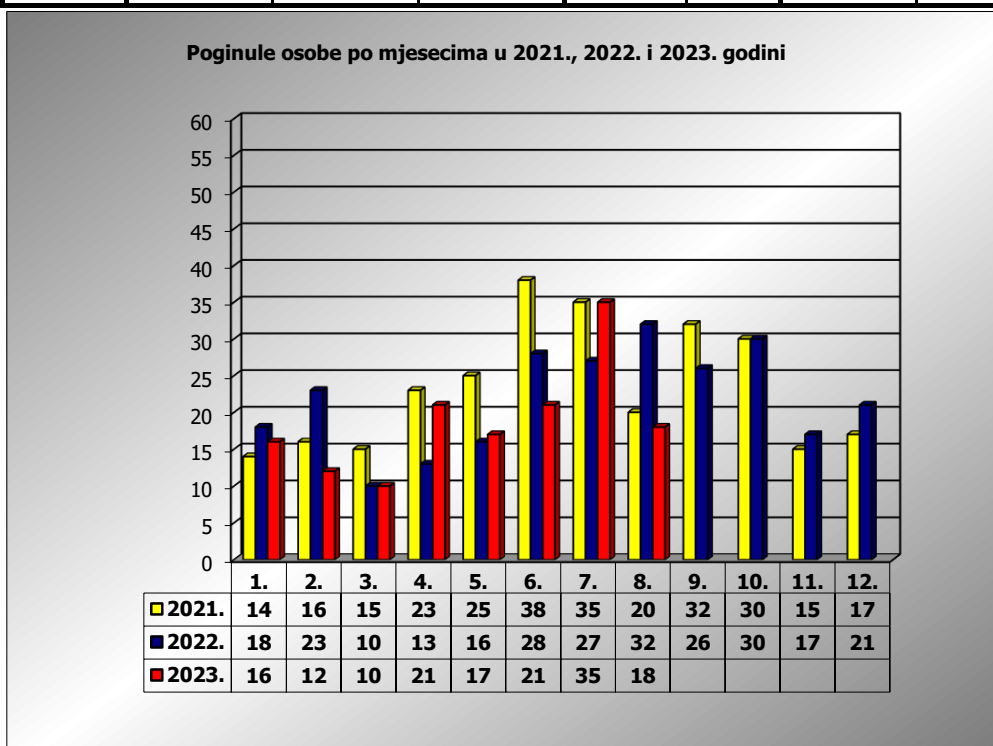

**PRIKAZ POGINULIH OSOBA U PROMETNIM NESREĆAMA U 2023.  
GODINI U REPUBLICI HRVATSKOJ PO MJESECIMA  
(usporedba s 2021. i 2022. godinom)**

mjesec	poginuli			2023./2021.		2023./2022.	
	2021. g.	2022. g.	2023. g.				
siječanj	14	18	16	14,3%	2	-11,1%	-2
veljača	16	23	12	-25,0%	-4	-47,8%	-11
ožujak	15	10	10	-33,3%	-5	0,0%	0
travanj	23	13	21	-8,7%	-2	61,5%	8
svibanj	25	16	17	-32,0%	-8	6,3%	1
lipanj	38	28	21	-44,7%	-17	-25,0%	-7
srpanj	35	27	35	0,0%	0	29,6%	8
kolovoz	20	32	18	-100,0%	-2	-43,8%	-14
rujan	32	26					
listopad	30	30					
studeni	15	17					
prosinac	17	21					
<b>I - III</b>	<b>45</b>	<b>51</b>	<b>38</b>	<b>-15,6%</b>	<b>-7</b>	<b>-25,5%</b>	<b>-13</b>
<b>I - VI</b>	<b>131</b>	<b>108</b>	<b>97</b>	<b>-26,0%</b>	<b>-34</b>	<b>-10,2%</b>	<b>-11</b>
<b>I - VII</b>	<b>166</b>	<b>135</b>	<b>132</b>	<b>-20,5%</b>	<b>-34</b>	<b>-2,2%</b>	<b>-3</b>
<b>I - VIII</b>	<b>186</b>	<b>167</b>	<b>150</b>	<b>-19,4%</b>	<b>-36</b>	<b>-10,2%</b>	<b>-17</b>

VIII. mjesec - podaci s danom 17.08.2021., 2022. i 2023.