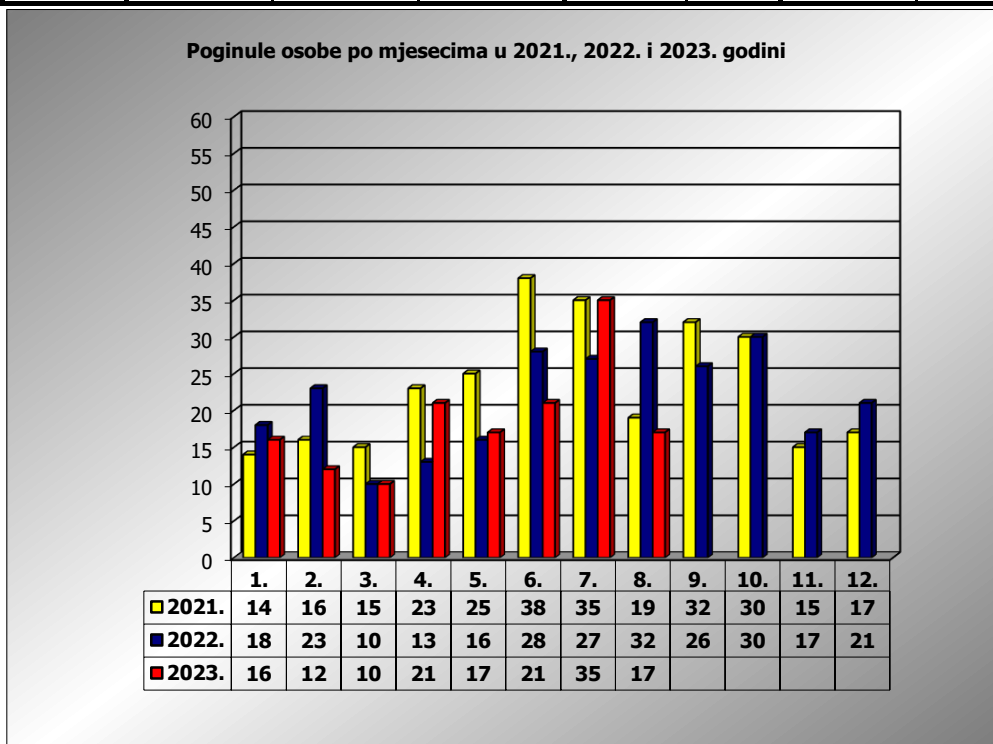

**PRIKAZ POGINULIH OSOBA U PROMETNIM NESREĆAMA U 2023.
GODINI U REPUBLICI HRVATSKOJ PO MJESECIMA**
(usporedba s 2021. i 2022. godinom)

mjesec	poginuli			2023./2021.		2023./2022.	
	2021. g.	2022. g.	2023. g.				
siječanj	14	18	16	14,3%	2	-11,1%	-2
veljača	16	23	12	-25,0%	-4	-47,8%	-11
ožujak	15	10	10	-33,3%	-5	0,0%	0
travanj	23	13	21	-8,7%	-2	61,5%	8
svibanj	25	16	17	-32,0%	-8	6,3%	1
lipanj	38	28	21	-44,7%	-17	-25,0%	-7
srpanj	35	27	35	0,0%	0	29,6%	8
kolovoz	19	32	17	-100,0%	-2	-46,9%	-15
rujan	32	26					
listopad	30	30					
studeni	15	17					
prosinac	17	21					
I - III	45	51	38	-15,6%	-7	-25,5%	-13
I - VI	131	108	97	-26,0%	-34	-10,2%	-11
I - VII	166	135	132	-20,5%	-34	-2,2%	-3
I - VIII	185	167	149	-19,5%	-36	-10,8%	-18

VIII. mjesec - podaci s danom 16.08.2021., 2022. i 2023.