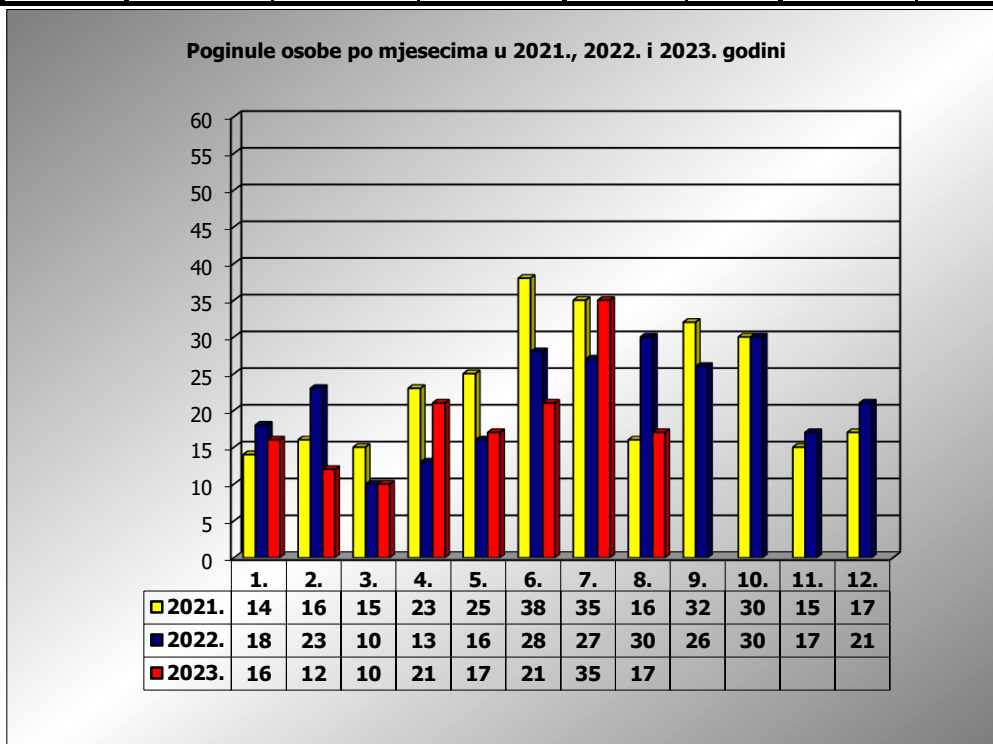

**PRIKAZ POGINULIH OSOBA U PROMETNIM NESREĆAMA U 2023.
GODINI U REPUBLICI HRVATSKOJ PO MJESECIMA
(usporedba s 2021. i 2022. godinom)**

mjesec	poginuli			2023./2021.		2023./2022.	
	2021. g.	2022. g.	2023. g.				
siječanj	14	18	16	14,3%	2	-11,1%	-2
veljača	16	23	12	-25,0%	-4	-47,8%	-11
ožujak	15	10	10	-33,3%	-5	0,0%	0
travanj	23	13	21	-8,7%	-2	61,5%	8
svibanj	25	16	17	-32,0%	-8	6,3%	1
lipanj	38	28	21	-44,7%	-17	-25,0%	-7
srpanj	35	27	35	0,0%	0	29,6%	8
kolovoz	16	30	17	-100,0%	1	-43,3%	-13
rujan	32	26					
listopad	30	30					
studeni	15	17					
prosinac	17	21					
I - III	45	51	38	-15,6%	-7	-25,5%	-13
I - VI	131	108	97	-26,0%	-34	-10,2%	-11
I - VII	166	135	132	-20,5%	-34	-2,2%	-3
I - VIII	182	165	149	-18,1%	-33	-9,7%	-16

VIII. mjesec - podaci s danom 15.08.2021., 2022. i 2023.