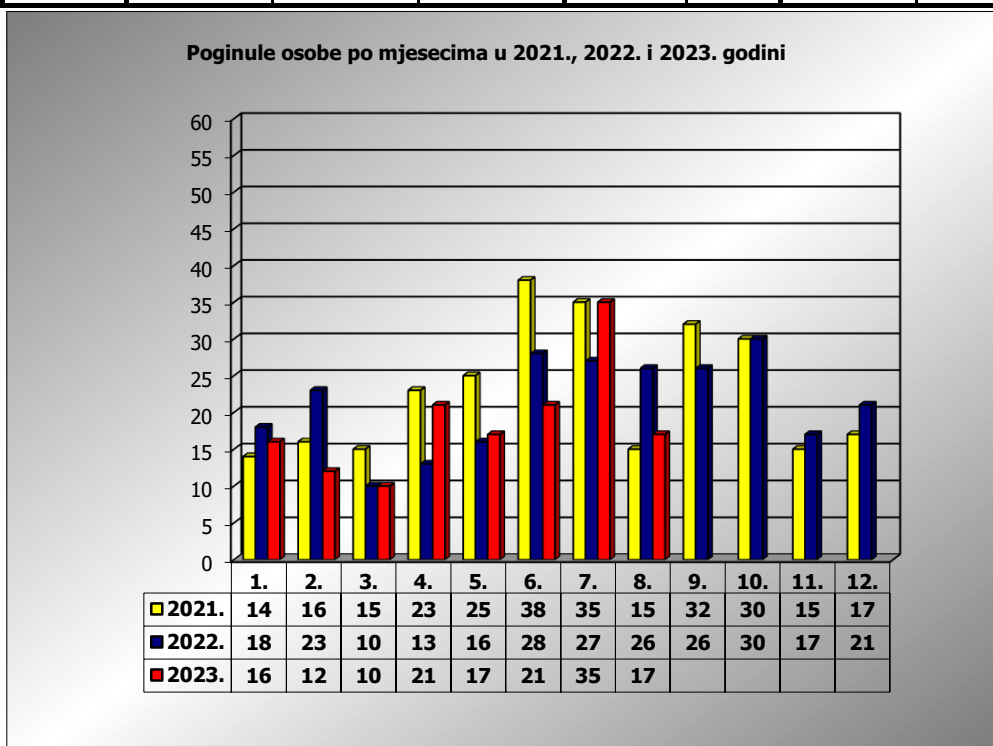

**PRIKAZ POGINULIH OSOBA U PROMETNIM NESREĆAMA U 2023.
GODINI U REPUBLICI HRVATSKOJ PO MJESECIMA
(usporedba s 2021. i 2022. godinom)**

mjesec	poginuli			2023./2021.		2023./2022.	
	2021. g.	2022. g.	2023. g.				
siječanj	14	18	16	14,3%	2	-11,1%	-2
veljača	16	23	12	-25,0%	-4	-47,8%	-11
ožujak	15	10	10	-33,3%	-5	0,0%	0
travanj	23	13	21	-8,7%	-2	61,5%	8
svibanj	25	16	17	-32,0%	-8	6,3%	1
lipanj	38	28	21	-44,7%	-17	-25,0%	-7
srpanj	35	27	35	0,0%	0	29,6%	8
kolovoz	15	26	17	-100,0%	2	-34,6%	-9
rujan	32	26					
listopad	30	30					
studeni	15	17					
prosinac	17	21					
I - III	45	51	38	-15,6%	-7	-25,5%	-13
I - VI	131	108	97	-26,0%	-34	-10,2%	-11
I - VII	166	135	132	-20,5%	-34	-2,2%	-3
I - VIII	181	161	149	-17,7%	-32	-7,5%	-12

VIII. mjesec - podaci s danom 13.08.2021., 2022. i 2023.