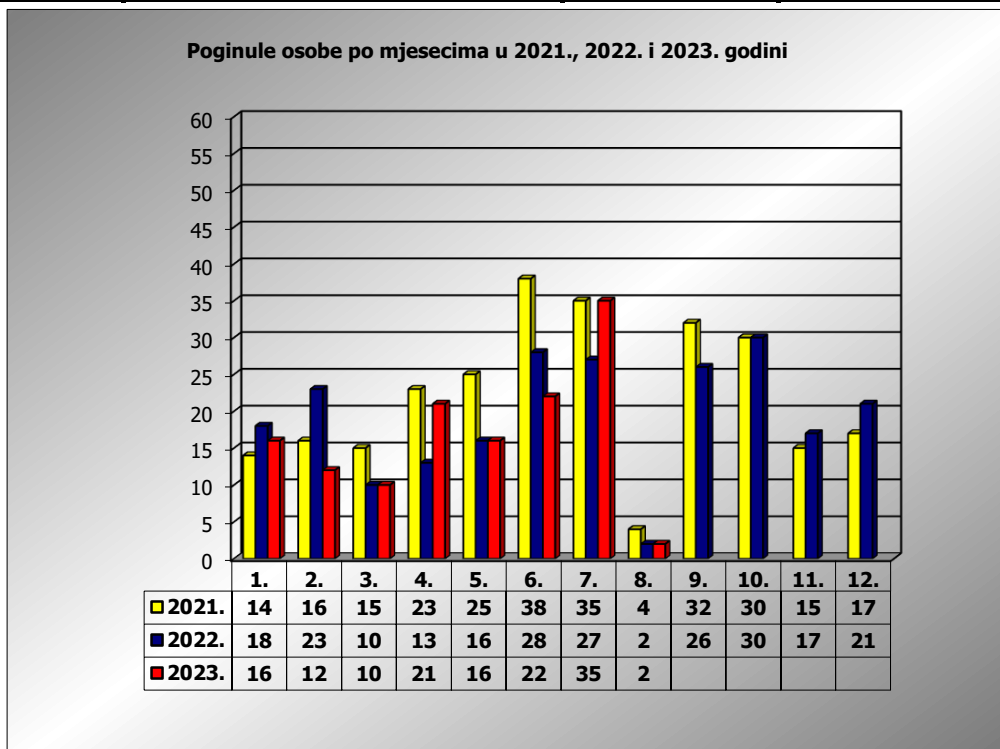

**PRIKAZ POGINULIH OSOBA U PROMETNIM NESREĆAMA U 2023.
GODINI U REPUBLICI HRVATSKOJ PO MJESECIMA
(usporedba s 2021. i 2022. godinom)**

mjesec	poginuli			2023./2021.		2023./2022.	
	2021. g.	2022. g.	2023. g.				
siječanj	14	18	16	14,3%	2	-11,1%	-2
veljača	16	23	12	-25,0%	-4	-47,8%	-11
ožujak	15	10	10	-33,3%	-5	0,0%	0
travanj	23	13	21	-8,7%	-2	61,5%	8
svibanj	25	16	16	-36,0%	-9	0,0%	0
lipanj	38	28	22	-42,1%	-16	-21,4%	-6
srpanj	35	27	35	0,0%	0	29,6%	8
kolovoz	4	2	2	-100,0%	-2	0,0%	0
rujan	32	26					
listopad	30	30					
studen	15	17					
prosinac	17	21					
I - III	45	51	38	-15,6%	-7	-25,5%	-13
I - VI	131	108	97	-26,0%	-34	-10,2%	-11
I - VIII	170	137	134	-21,2%	-36	-2,2%	-3

VII. mjesec - podaci s danom 03.08.2021., 2022. i 2023.