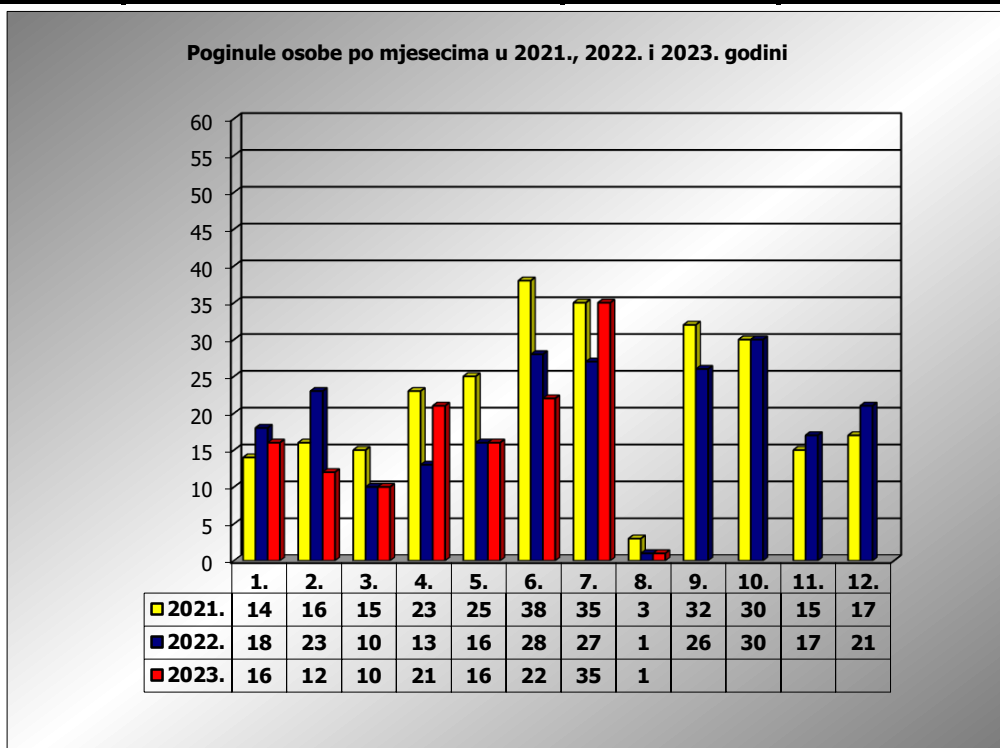

**PRIKAZ POGINULIH OSOBA U PROMETNIM NESREĆAMA U 2023.
 GODINI U REPUBLICI HRVATSKOJ PO MJESECIMA
 (usporedba s 2021. i 2022. godinom)**

mjesec	poginuli			2023./2021.		2023./2022.	
	2021. g.	2022. g.	2023. g.				
siječanj	14	18	16	14,3%	2	-11,1%	-2
veljača	16	23	12	-25,0%	-4	-47,8%	-11
ožujak	15	10	10	-33,3%	-5	0,0%	0
travanj	23	13	21	-8,7%	-2	61,5%	8
svibanj	25	16	16	-36,0%	-9	0,0%	0
lipanj	38	28	22	-42,1%	-16	-21,4%	-6
srpanj	35	27	35	0,0%	0	29,6%	8
kolovoz	3	1	1	-100,0%	-2	0,0%	0
rujan	32	26					
listopad	30	30					
studen	15	17					
prosinac	17	21					
I - III	45	51	38	-15,6%	-7	-25,5%	-13
I - VI	131	108	97	-26,0%	-34	-10,2%	-11
I - VIII	169	136	133	-21,3%	-36	-2,2%	-3

VII. mjesec - podaci s danom 02.08.2021., 2022. i 2023.