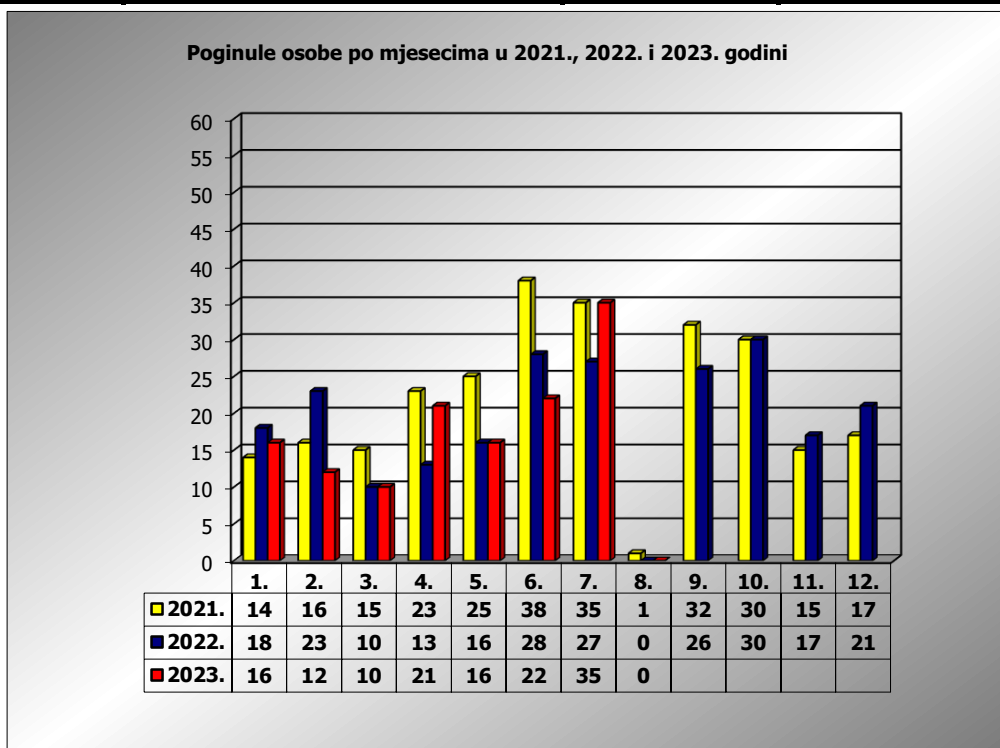

**PRIKAZ POGINULIH OSOBA U PROMETNIM NESREĆAMA U 2023.
GODINI U REPUBLICI HRVATSKOJ PO MJESECIMA
(usporedba s 2021. i 2022. godinom)**

mjesec	poginuli			2023./2021.		2023./2022.	
	2021. g.	2022. g.	2023. g.				
siječanj	14	18	16	14,3%	2	-11,1%	-2
veljača	16	23	12	-25,0%	-4	-47,8%	-11
ožujak	15	10	10	-33,3%	-5	0,0%	0
travanj	23	13	21	-8,7%	-2	61,5%	8
svibanj	25	16	16	-36,0%	-9	0,0%	0
lipanj	38	28	22	-42,1%	-16	-21,4%	-6
srpanj	35	27	35	0,0%	0	29,6%	8
kolovoz	1	0	0	-100,0%	-1	#DIV/0!	0
rujan	32	26					
listopad	30	30					
studen	15	17					
prosinac	17	21					
I - III	45	51	38	-15,6%	-7	-25,5%	-13
I - VI	131	108	97	-26,0%	-34	-10,2%	-11
I - VIII	167	135	132	-21,0%	-35	-2,2%	-3

VII. mjesec - podaci s danom 01.08.2021., 2022. i 2023.