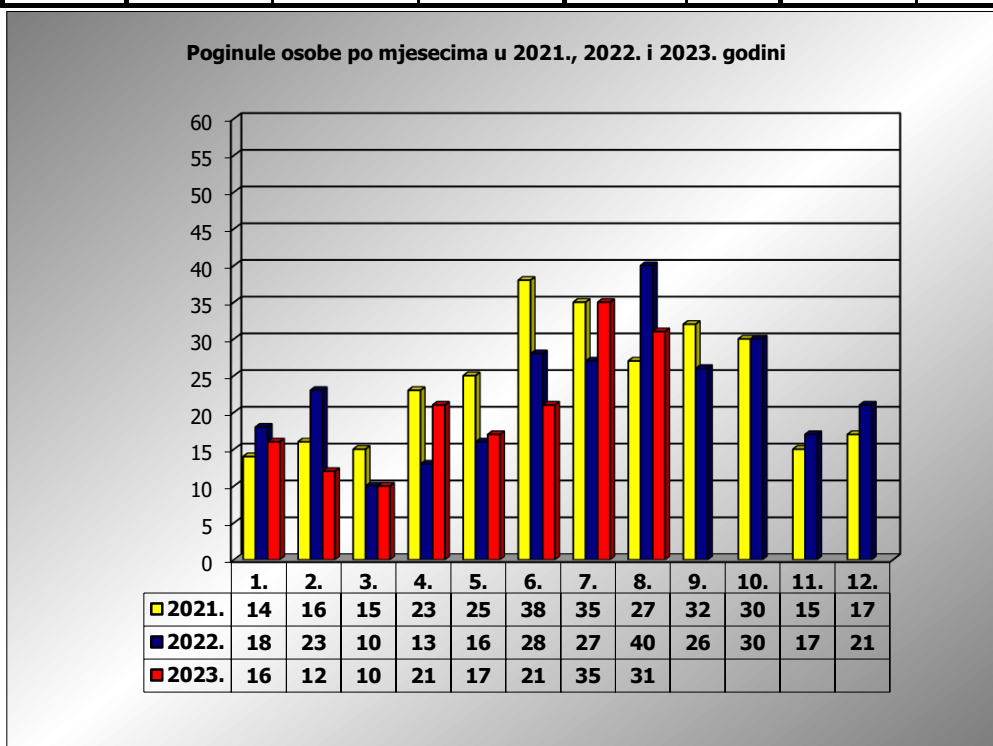

**PRIKAZ POGINULIH OSOBA U PROMETNIM NESREĆAMA U 2023.  
GODINI U REPUBLICI HRVATSKOJ PO MJESECIMA  
(usporedba s 2021. i 2022. godinom)**

mjesec	poginuli			2023./2021.		2023./2022.	
	2021. g.	2022. g.	2023. g.				
siječanj	14	18	16	14,3%	2	-11,1%	-2
veljača	16	23	12	-25,0%	-4	-47,8%	-11
ožujak	15	10	10	-33,3%	-5	0,0%	0
travanj	23	13	21	-8,7%	-2	61,5%	8
svibanj	25	16	17	-32,0%	-8	6,3%	1
lipanj	38	28	21	-44,7%	-17	-25,0%	-7
srpanj	35	27	35	0,0%	0	29,6%	8
kolovoz	27	40	31	14,8%	4	-22,5%	-9
rujan	32	26					
listopad	30	30					
studeni	15	17					
prosinac	17	21					
<b>I - III</b>	<b>45</b>	<b>51</b>	<b>38</b>	<b>-15,6%</b>	<b>-7</b>	<b>-25,5%</b>	<b>-13</b>
<b>I - VI</b>	<b>131</b>	<b>108</b>	<b>97</b>	<b>-26,0%</b>	<b>-34</b>	<b>-10,2%</b>	<b>-11</b>
<b>I - VII</b>	<b>166</b>	<b>135</b>	<b>132</b>	<b>-20,5%</b>	<b>-34</b>	<b>-2,2%</b>	<b>-3</b>
<b>I - VIII</b>	<b>193</b>	<b>175</b>	<b>163</b>	<b>-15,5%</b>	<b>-30</b>	<b>-6,9%</b>	<b>-12</b>

VIII. mjesec - podaci s danom 27.08.2021., 2022. i 2023.