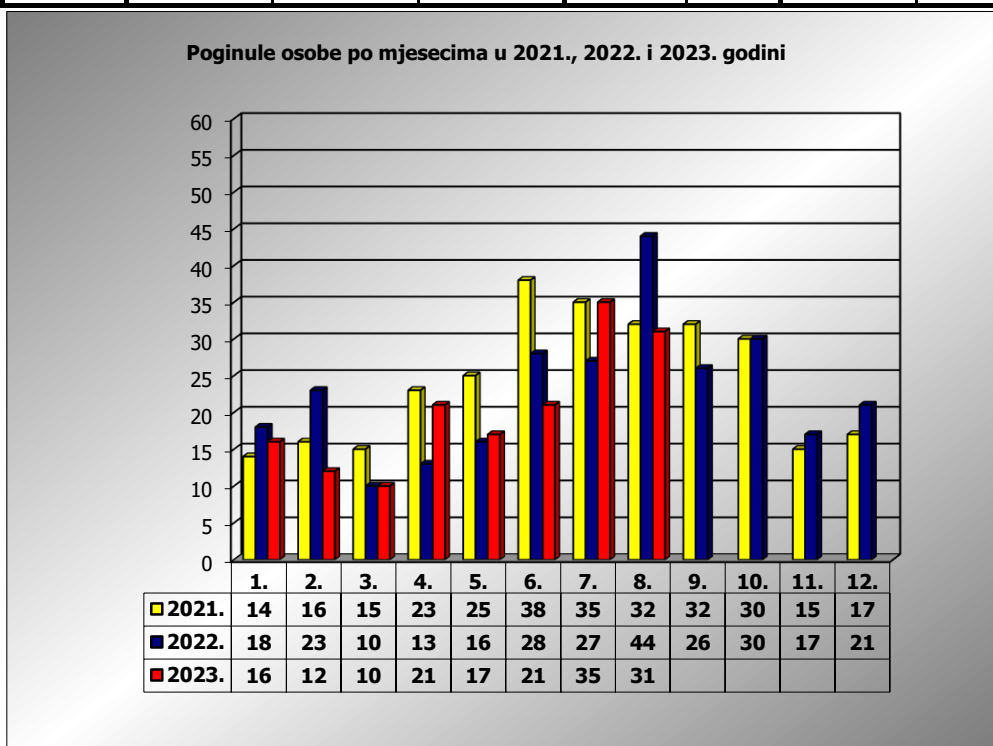

**PRIKAZ POGINULIH OSOBA U PROMETNIM NESREĆAMA U 2023.
GODINI U REPUBLICI HRVATSKOJ PO MJESECIMA
(usporedba s 2021. i 2022. godinom)**

mjesec	poginuli			2023./2021.		2023./2022.	
	2021. g.	2022. g.	2023. g.				
siječanj	14	18	16	14,3%	2	-11,1%	-2
veljača	16	23	12	-25,0%	-4	-47,8%	-11
ožujak	15	10	10	-33,3%	-5	0,0%	0
travanj	23	13	21	-8,7%	-2	61,5%	8
svibanj	25	16	17	-32,0%	-8	6,3%	1
lipanj	38	28	21	-44,7%	-17	-25,0%	-7
srpanj	35	27	35	0,0%	0	29,6%	8
kolovoz	32	44	31	-3,1%	-1	-29,5%	-13
rujan	32	26					
listopad	30	30					
studeni	15	17					
prosinac	17	21					
I - III	45	51	38	-15,6%	-7	-25,5%	-13
I - VI	131	108	97	-26,0%	-34	-10,2%	-11
I - VII	166	135	132	-20,5%	-34	-2,2%	-3
I - VIII	198	179	163	-17,7%	-35	-8,9%	-16

VIII. mjesec - podaci s danom 30.08.2021., 2022. i 2023.