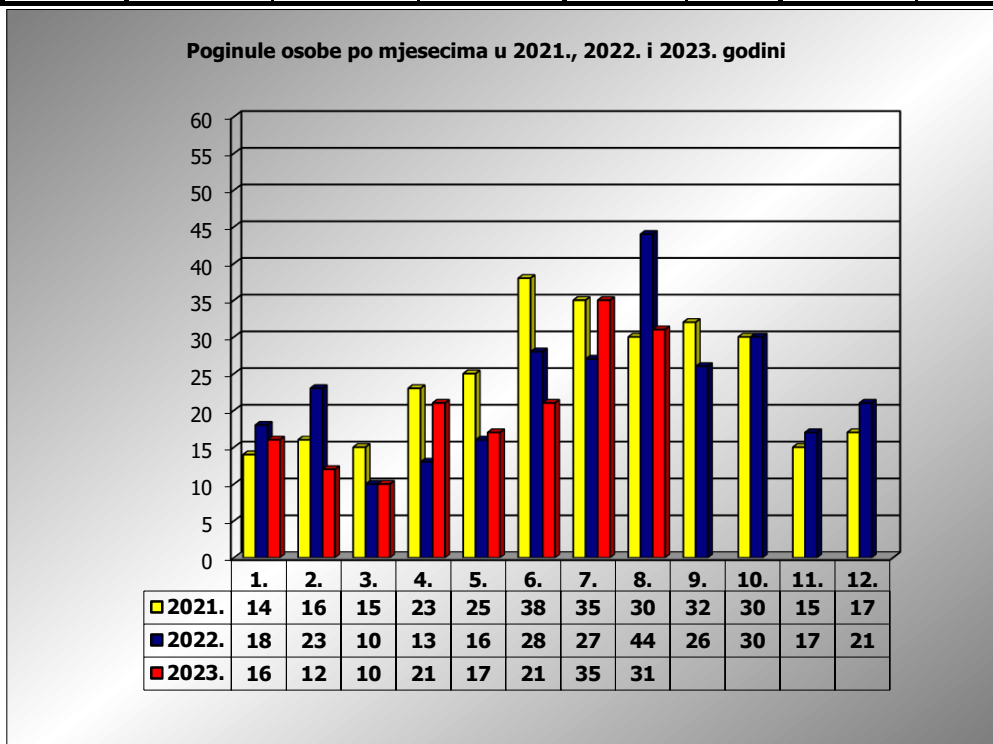

**PRIKAZ POGINULIH OSOBA U PROMETNIM NESREĆAMA U 2023.  
GODINI U REPUBLICI HRVATSKOJ PO MJESECIMA  
(usporedba s 2021. i 2022. godinom)**

mjesec	poginuli			2023./2021.		2023./2022.	
	2021. g.	2022. g.	2023. g.				
siječanj	14	18	16	14,3%	2	-11,1%	-2
veljača	16	23	12	-25,0%	-4	-47,8%	-11
ožujak	15	10	10	-33,3%	-5	0,0%	0
travanj	23	13	21	-8,7%	-2	61,5%	8
svibanj	25	16	17	-32,0%	-8	6,3%	1
lipanj	38	28	21	-44,7%	-17	-25,0%	-7
srpanj	35	27	35	0,0%	0	29,6%	8
kolovoz	30	44	31	3,3%	1	-29,5%	-13
rujan	32	26					
listopad	30	30					
studeni	15	17					
prosinac	17	21					
<b>I - III</b>	<b>45</b>	<b>51</b>	<b>38</b>	<b>-15,6%</b>	<b>-7</b>	<b>-25,5%</b>	<b>-13</b>
<b>I - VI</b>	<b>131</b>	<b>108</b>	<b>97</b>	<b>-26,0%</b>	<b>-34</b>	<b>-10,2%</b>	<b>-11</b>
<b>I - VII</b>	<b>166</b>	<b>135</b>	<b>132</b>	<b>-20,5%</b>	<b>-34</b>	<b>-2,2%</b>	<b>-3</b>
<b>I - VIII</b>	<b>196</b>	<b>179</b>	<b>163</b>	<b>-16,8%</b>	<b>-33</b>	<b>-8,9%</b>	<b>-16</b>

VIII. mjesec - podaci s danom 29.08.2021., 2022. i 2023.