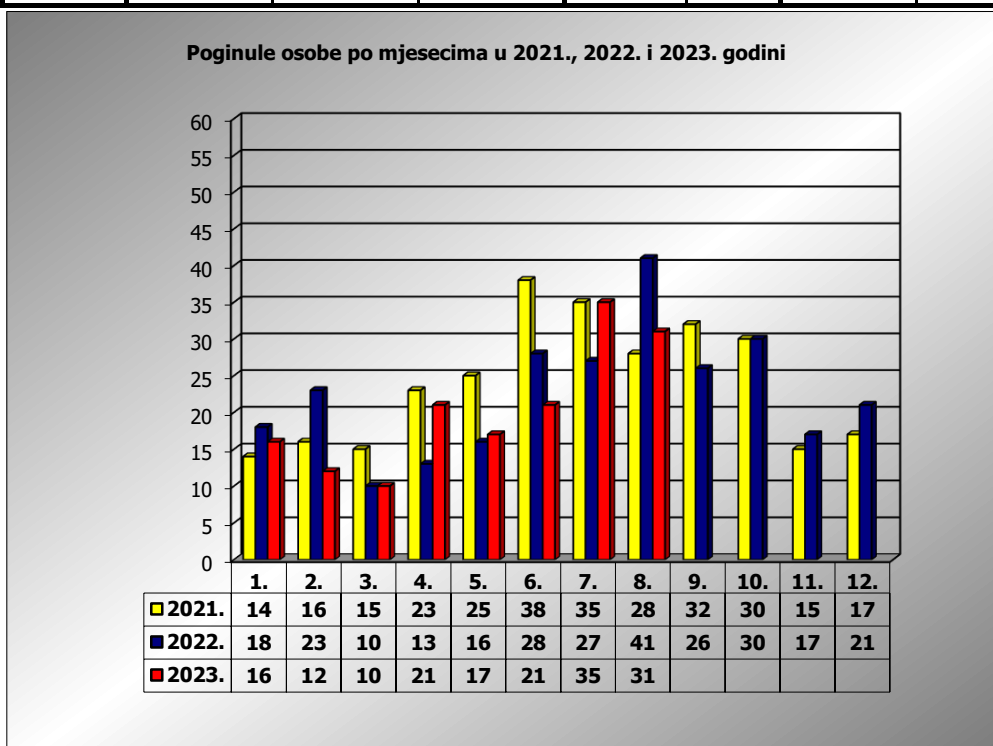

**PRIKAZ POGINULIH OSOBA U PROMETNIM NESREĆAMA U 2023.
GODINI U REPUBLICI HRVATSKOJ PO MJESECIMA**
(usporedba s 2021. i 2022. godinom)

mjesec	poginuli			2023./2021.		2023./2022.	
	2021. g.	2022. g.	2023. g.				
siječanj	14	18	16	14,3%	2	-11,1%	-2
veljača	16	23	12	-25,0%	-4	-47,8%	-11
ožujak	15	10	10	-33,3%	-5	0,0%	0
travanj	23	13	21	-8,7%	-2	61,5%	8
svibanj	25	16	17	-32,0%	-8	6,3%	1
lipanj	38	28	21	-44,7%	-17	-25,0%	-7
srpanj	35	27	35	0,0%	0	29,6%	8
kolovoz	28	41	31	10,7%	3	-24,4%	-10
rujan	32	26					
listopad	30	30					
studeni	15	17					
prosinac	17	21					
I - III	45	51	38	-15,6%	-7	-25,5%	-13
I - VI	131	108	97	-26,0%	-34	-10,2%	-11
I - VII	166	135	132	-20,5%	-34	-2,2%	-3
I - VIII	194	176	163	-16,0%	-31	-7,4%	-13

VIII. mjesec - podaci s danom 28.08.2021., 2022. i 2023.