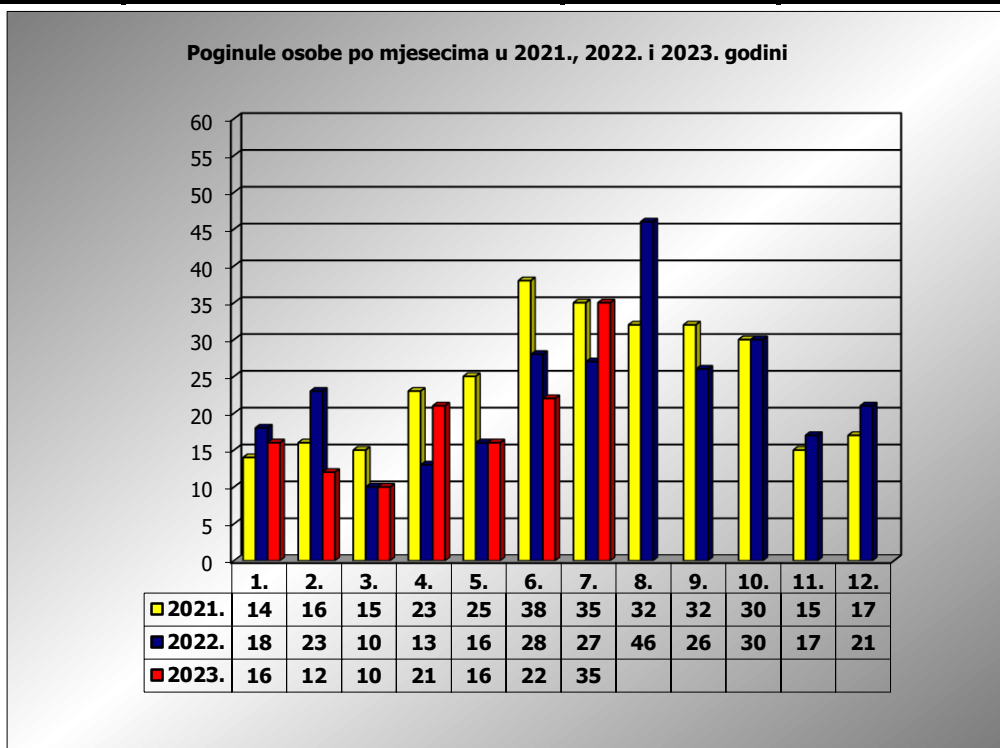

**PRIKAZ POGINULIH OSOBA U PROMETNIM NESREĆAMA U 2023.
GODINI U REPUBLICI HRVATSKOJ PO MJESECIMA
(usporedba s 2021. i 2022. godinom)**

mjesec	poginuli			2023./2021.		2023./2022.	
	2021. g.	2022. g.	2023. g.				
siječanj	14	18	16	14,3%	2	-11,1%	-2
veljača	16	23	12	-25,0%	-4	-47,8%	-11
ožujak	15	10	10	-33,3%	-5	0,0%	0
travanj	23	13	21	-8,7%	-2	61,5%	8
svibanj	25	16	16	-36,0%	-9	0,0%	0
lipanj	38	28	22	-42,1%	-16	-21,4%	-6
srpanj	35	27	35	0,0%	0	29,6%	8
kolovoz	32	46					
rujan	32	26					
listopad	30	30					
studen	15	17					
prosinac	17	21					
I - III	45	51	38	-15,6%	-7	-25,5%	-13
I - VI	131	108	97	-26,0%	-34	-10,2%	-11
I - VII	166	135	132	-20,5%	-34	-2,2%	-3

VII. mjesec - podaci s danom 31.07.2021., 2022. i 2023.