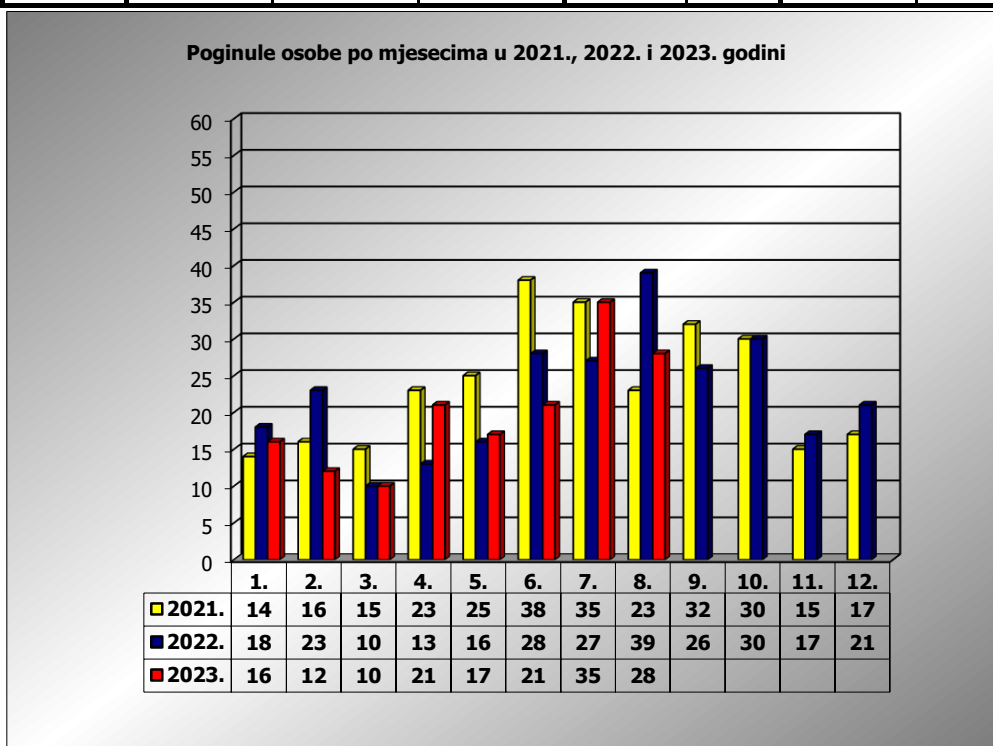

**PRIKAZ POGINULIH OSOBA U PROMETNIM NESREĆAMA U 2023.
GODINI U REPUBLICI HRVATSKOJ PO MJESECIMA**
(usporedba s 2021. i 2022. godinom)

mjesec	poginuli			2023./2021.		2023./2022.	
	2021. g.	2022. g.	2023. g.				
siječanj	14	18	16	14,3%	2	-11,1%	-2
veljača	16	23	12	-25,0%	-4	-47,8%	-11
ožujak	15	10	10	-33,3%	-5	0,0%	0
travanj	23	13	21	-8,7%	-2	61,5%	8
svibanj	25	16	17	-32,0%	-8	6,3%	1
lipanj	38	28	21	-44,7%	-17	-25,0%	-7
srpanj	35	27	35	0,0%	0	29,6%	8
kolovoz	23	39	28	21,7%	5	-28,2%	-11
rujan	32	26					
listopad	30	30					
studeni	15	17					
prosinac	17	21					
I - III	45	51	38	-15,6%	-7	-25,5%	-13
I - VI	131	108	97	-26,0%	-34	-10,2%	-11
I - VII	166	135	132	-20,5%	-34	-2,2%	-3
I - VIII	189	174	160	-15,3%	-29	-8,0%	-14

VIII. mjesec - podaci s danom 24.08.2021., 2022. i 2023.