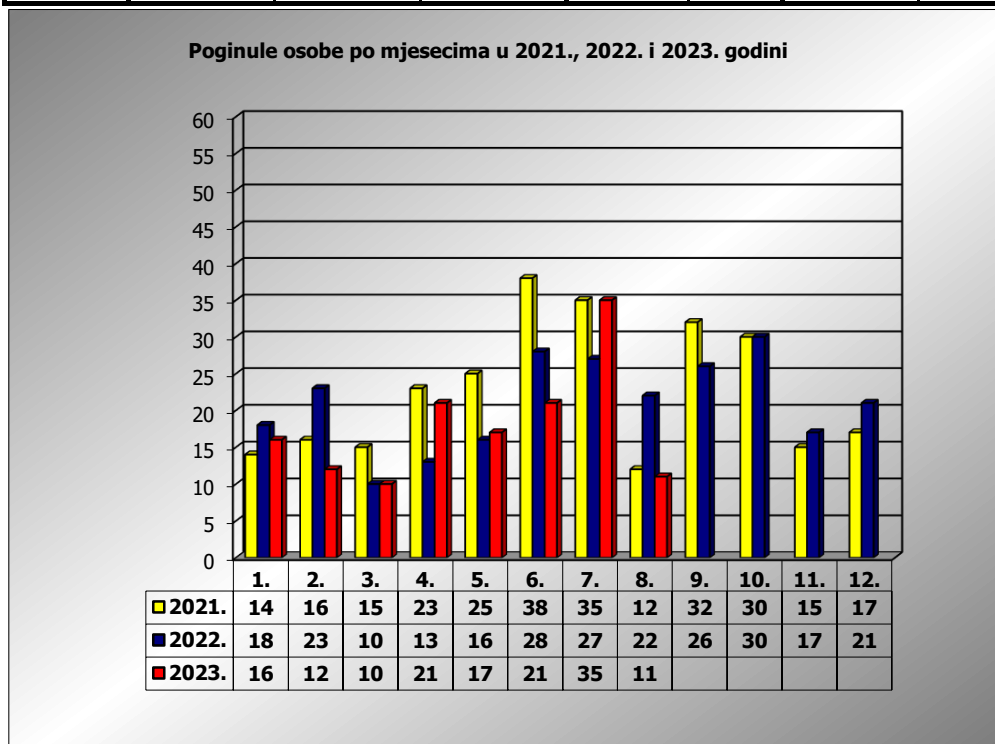

**PRIKAZ POGINULIH OSOBA U PROMETNIM NESREĆAMA U 2023.
GODINI U REPUBLICI HRVATSKOJ PO MJESECIMA
(usporedba s 2021. i 2022. godinom)**

mjesec	poginuli			2023./2021.		2023./2022.	
	2021. g.	2022. g.	2023. g.				
siječanj	14	18	16	14,3%	2	-11,1%	-2
veljača	16	23	12	-25,0%	-4	-47,8%	-11
ožujak	15	10	10	-33,3%	-5	0,0%	0
travanj	23	13	21	-8,7%	-2	61,5%	8
svibanj	25	16	17	-32,0%	-8	6,3%	1
lipanj	38	28	21	-44,7%	-17	-25,0%	-7
srpanj	35	27	35	0,0%	0	29,6%	8
kolovoz	12	22	11	-100,0%	-1	-50,0%	-11
rujan	32	26					
listopad	30	30					
studeni	15	17					
prosinac	17	21					
I - III	45	51	38	-15,6%	-7	-25,5%	-13
I - VI	131	108	97	-26,0%	-34	-10,2%	-11
I - VII	166	135	132	-20,5%	-34	-2,2%	-3
I - VIII	178	157	143	-19,7%	-35	-8,9%	-14

VIII. mjesec - podaci s danom 09.08.2021., 2022. i 2023.