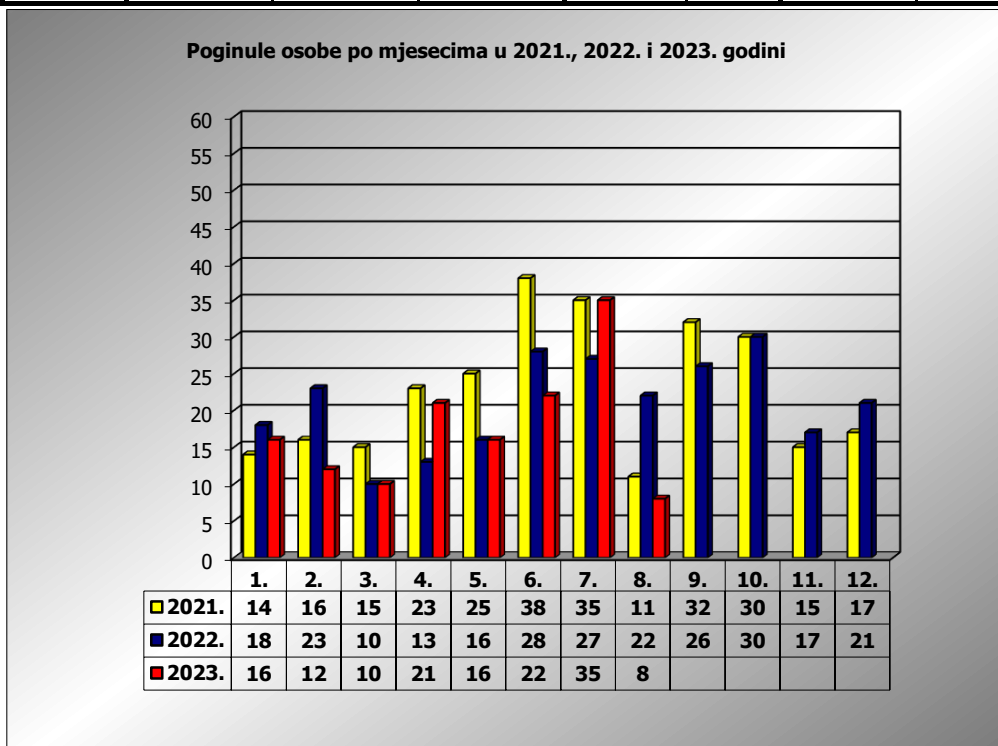

**PRIKAZ POGINULIH OSOBA U PROMETNIM NESREĆAMA U 2023.  
GODINI U REPUBLICI HRVATSKOJ PO MJESECIMA  
(usporedba s 2021. i 2022. godinom)**

mjesec	poginuli			2023./2021.		2023./2022.	
	2021. g.	2022. g.	2023. g.				
siječanj	14	18	16	14,3%	2	-11,1%	-2
veljača	16	23	12	-25,0%	-4	-47,8%	-11
ožujak	15	10	10	-33,3%	-5	0,0%	0
travanj	23	13	21	-8,7%	-2	61,5%	8
svibanj	25	16	16	-36,0%	-9	0,0%	0
lipanj	38	28	22	-42,1%	-16	-21,4%	-6
srpanj	35	27	35	0,0%	0	29,6%	8
kolovoz	11	22	8	-100,0%	-3	-63,6%	-14
rujan	32	26					
listopad	30	30					
studeni	15	17					
prosinac	17	21					
<b>I - III</b>	<b>45</b>	<b>51</b>	<b>38</b>	<b>-15,6%</b>	<b>-7</b>	<b>-25,5%</b>	<b>-13</b>
<b>I - VI</b>	<b>131</b>	<b>108</b>	<b>97</b>	<b>-26,0%</b>	<b>-34</b>	<b>-10,2%</b>	<b>-11</b>
<b>I - VII</b>	<b>166</b>	<b>135</b>	<b>132</b>	<b>-20,5%</b>	<b>-34</b>	<b>-2,2%</b>	<b>-3</b>
<b>I - VIII</b>	<b>177</b>	<b>157</b>	<b>140</b>	<b>-20,9%</b>	<b>-37</b>	<b>-10,8%</b>	<b>-17</b>

VIII. mjesec - podaci s danom 08.08.2021., 2022. i 2023.