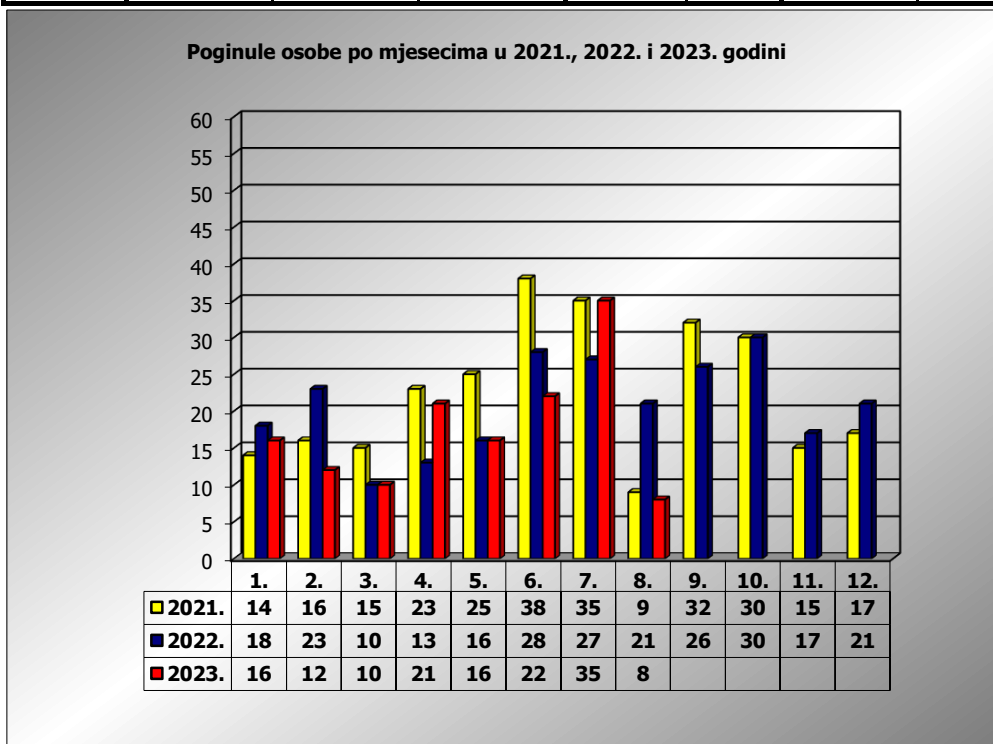

**PRIKAZ POGINULIH OSOBA U PROMETNIM NESREĆAMA U 2023.
GODINI U REPUBLICI HRVATSKOJ PO MJESECIMA**
(usporedba s 2021. i 2022. godinom)

mjesec	poginuli			2023./2021.		2023./2022.	
	2021. g.	2022. g.	2023. g.				
siječanj	14	18	16	14,3%	2	-11,1%	-2
veljača	16	23	12	-25,0%	-4	-47,8%	-11
ožujak	15	10	10	-33,3%	-5	0,0%	0
travanj	23	13	21	-8,7%	-2	61,5%	8
svibanj	25	16	16	-36,0%	-9	0,0%	0
lipanj	38	28	22	-42,1%	-16	-21,4%	-6
srpanj	35	27	35	0,0%	0	29,6%	8
kolovoz	9	21	8	-100,0%	-1	-61,9%	-13
rujan	32	26					
listopad	30	30					
studeni	15	17					
prosinac	17	21					
I - III	45	51	38	-15,6%	-7	-25,5%	-13
I - VI	131	108	97	-26,0%	-34	-10,2%	-11
I - VII	166	135	132	-20,5%	-34	-2,2%	-3
I - VIII	175	156	140	-20,0%	-35	-10,3%	-16

VIII. mjesec - podaci s danom 07.08.2021., 2022. i 2023.