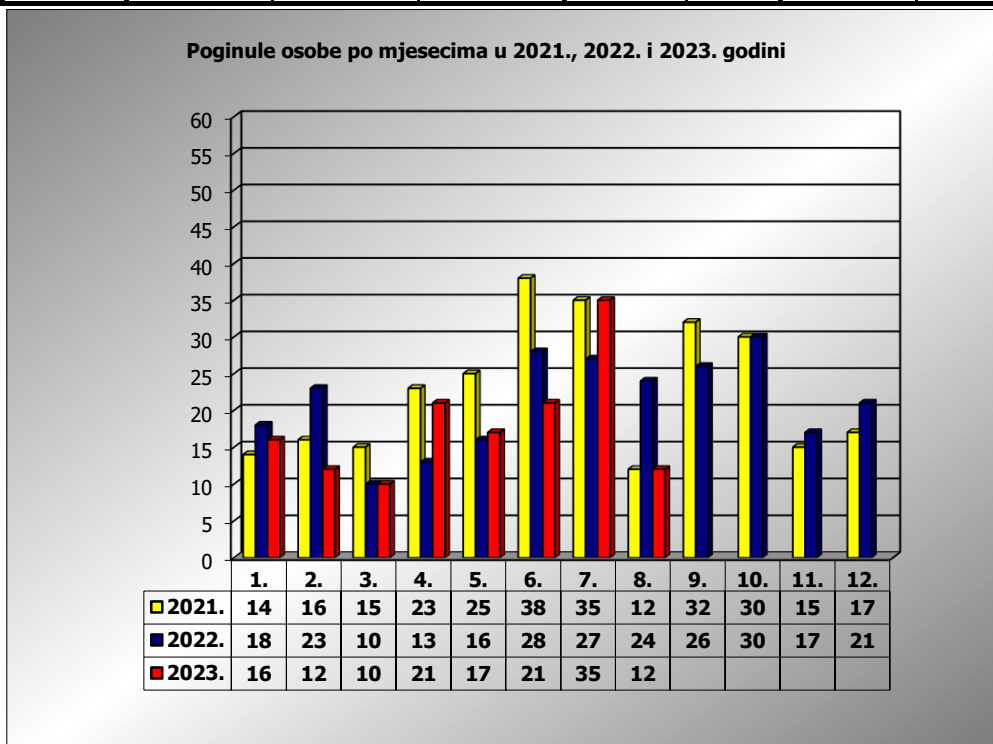

**PRIKAZ POGINULIH OSOBA U PROMETNIM NESREĆAMA U 2023.
GODINI U REPUBLICI HRVATSKOJ PO MJESECIMA**
(usporedba s 2021. i 2022. godinom)

mjesec	poginuli			2023./2021.		2023./2022.	
	2021. g.	2022. g.	2023. g.				
siječanj	14	18	16	14,3%	2	-11,1%	-2
veljača	16	23	12	-25,0%	-4	-47,8%	-11
ožujak	15	10	10	-33,3%	-5	0,0%	0
travanj	23	13	21	-8,7%	-2	61,5%	8
svibanj	25	16	17	-32,0%	-8	6,3%	1
lipanj	38	28	21	-44,7%	-17	-25,0%	-7
srpanj	35	27	35	0,0%	0	29,6%	8
kolovoz	12	24	12	-100,0%	0	-50,0%	-12
rujan	32	26					
listopad	30	30					
studeni	15	17					
prosinac	17	21					
I - III	45	51	38	-15,6%	-7	-25,5%	-13
I - VI	131	108	97	-26,0%	-34	-10,2%	-11
I - VII	166	135	132	-20,5%	-34	-2,2%	-3
I - VIII	178	159	144	-19,1%	-34	-9,4%	-15

VIII. mjesec - podaci s danom 10.08.2021., 2022. i 2023.