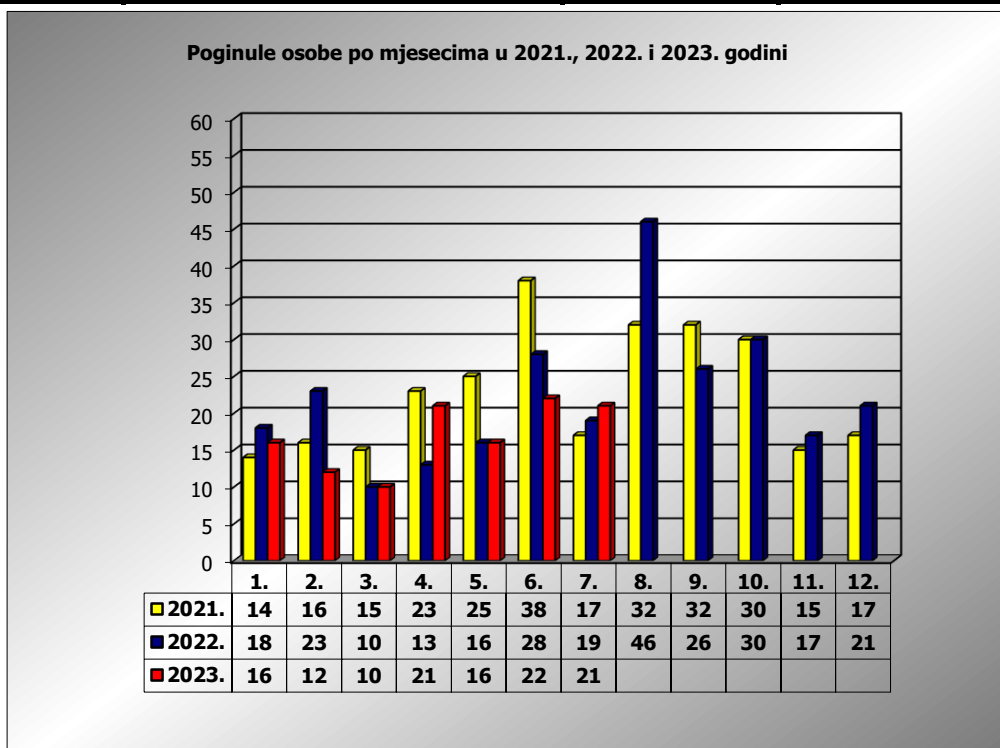

**PRIKAZ POGINULIH OSOBA U PROMETNIM NESREĆAMA U 2023.
GODINI U REPUBLICI HRVATSKOJ PO MJESECIMA
(usporedba s 2021. i 2022. godinom)**

mjesec	poginuli			2023./2021.		2023./2022.	
	2021. g.	2022. g.	2023. g.				
siječanj	14	18	16	14,3%	2	-11,1%	-2
veljača	16	23	12	-25,0%	-4	-47,8%	-11
ožujak	15	10	10	-33,3%	-5	0,0%	0
travanj	23	13	21	-8,7%	-2	61,5%	8
svibanj	25	16	16	-36,0%	-9	0,0%	0
lipanj	38	28	22	-42,1%	-16	-21,4%	-6
srpanj	17	19	21	23,5%	4	10,5%	2
kolovoz	32	46					
rujan	32	26					
listopad	30	30					
studen	15	17					
prosinac	17	21					
I - III	45	51	38	-15,6%	-7	-25,5%	-13
I - VI	131	108	97	-26,0%	-34	-10,2%	-11
I - VII	148	127	118	-20,3%	-30	-7,1%	-9

VII. mjesec - podaci s danom 18.07.2021., 2022. i 2023.