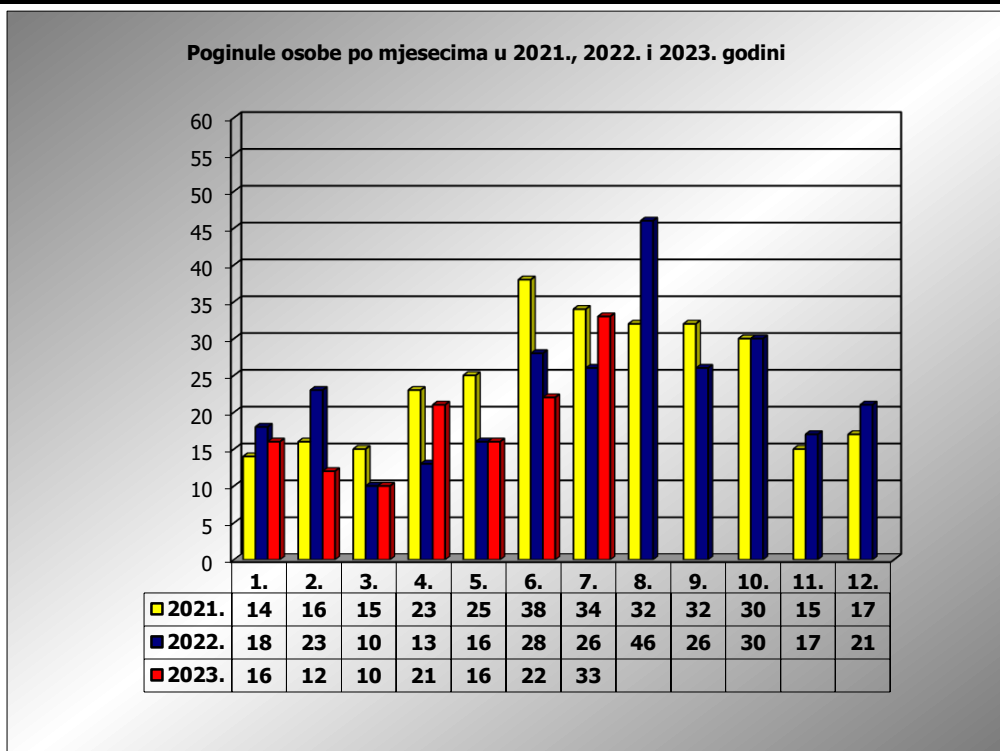

**PRIKAZ POGINULIH OSOBA U PROMETNIM NESREĆAMA U 2023.  
GODINI U REPUBLICI HRVATSKOJ PO MJESECIMA  
(usporedba s 2021. i 2022. godinom)**

mjesec	poginuli			2023./2021.		2023./2022.	
	2021. g.	2022. g.	2023. g.				
siječanj	14	18	16	14,3%	2	-11,1%	-2
veljača	16	23	12	-25,0%	-4	-47,8%	-11
ožujak	15	10	10	-33,3%	-5	0,0%	0
travanj	23	13	21	-8,7%	-2	61,5%	8
svibanj	25	16	16	-36,0%	-9	0,0%	0
lipanj	38	28	22	-42,1%	-16	-21,4%	-6
srpanj	34	26	33	-2,9%	-1	26,9%	7
kolovoz	32	46					
rujan	32	26					
listopad	30	30					
studen	15	17					
prosinac	17	21					
<b>I - III</b>	<b>45</b>	<b>51</b>	<b>38</b>	<b>-15,6%</b>	<b>-7</b>	<b>-25,5%</b>	<b>-13</b>
<b>I - VI</b>	<b>131</b>	<b>108</b>	<b>97</b>	<b>-26,0%</b>	<b>-34</b>	<b>-10,2%</b>	<b>-11</b>
<b>I - VII</b>	<b>165</b>	<b>134</b>	<b>130</b>	<b>-21,2%</b>	<b>-35</b>	<b>-3,0%</b>	<b>-4</b>

VII. mjesec - podaci s danom 30.07.2021., 2022. i 2023.