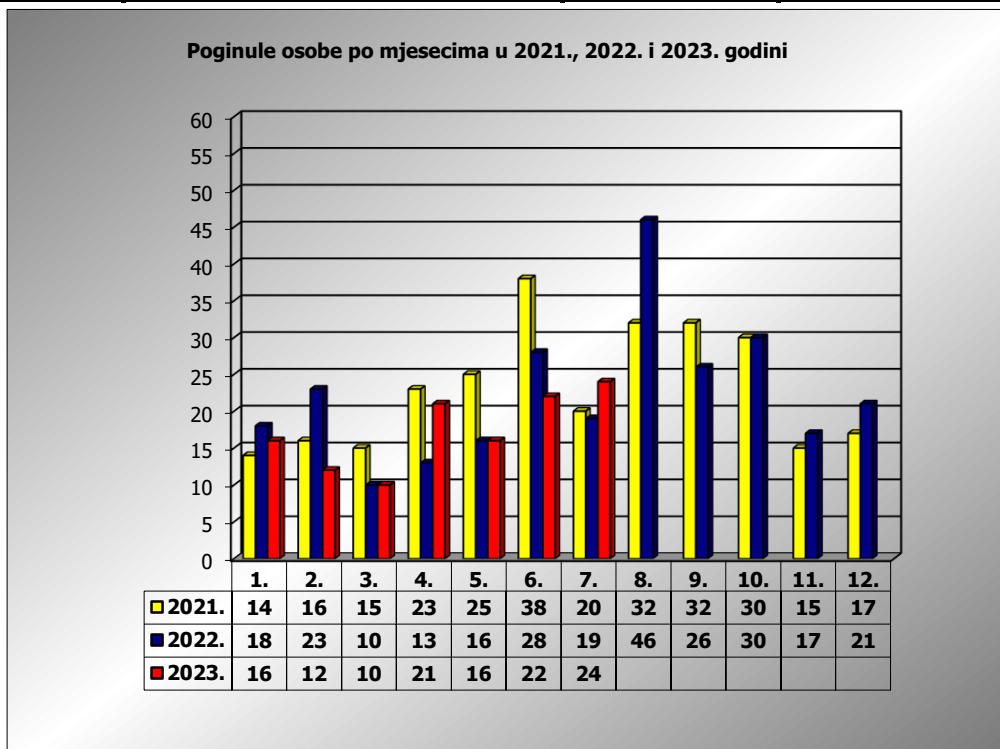

**PRIKAZ POGINULIH OSOBA U PROMETNIM NESREĆAMA U 2023.  
 GODINI U REPUBLICI HRVATSKOJ PO MJESECIMA  
 (usporedba s 2021. i 2022. godinom)**

mjesec	poginuli			2023./2021.		2023./2022.	
	2021. g.	2022. g.	2023. g.				
siječanj	14	18	16	14,3%	2	-11,1%	-2
veljača	16	23	12	-25,0%	-4	-47,8%	-11
ožujak	15	10	10	-33,3%	-5	0,0%	0
travanj	23	13	21	-8,7%	-2	61,5%	8
svibanj	25	16	16	-36,0%	-9	0,0%	0
lipanj	38	28	22	-42,1%	-16	-21,4%	-6
srpanj	20	19	24	20,0%	4	26,3%	5
kolovoz	32	46					
rujan	32	26					
listopad	30	30					
studen	15	17					
prosinac	17	21					
<b>I - III</b>	<b>45</b>	<b>51</b>	<b>38</b>	<b>-15,6%</b>	<b>-7</b>	<b>-25,5%</b>	<b>-13</b>
<b>I - VI</b>	<b>131</b>	<b>108</b>	<b>97</b>	<b>-26,0%</b>	<b>-34</b>	<b>-10,2%</b>	<b>-11</b>
<b>I - VII</b>	<b>151</b>	<b>127</b>	<b>121</b>	<b>-19,9%</b>	<b>-30</b>	<b>-4,7%</b>	<b>-6</b>

VII. mjesec - podaci s danom 20.07.2021., 2022. i 2023.