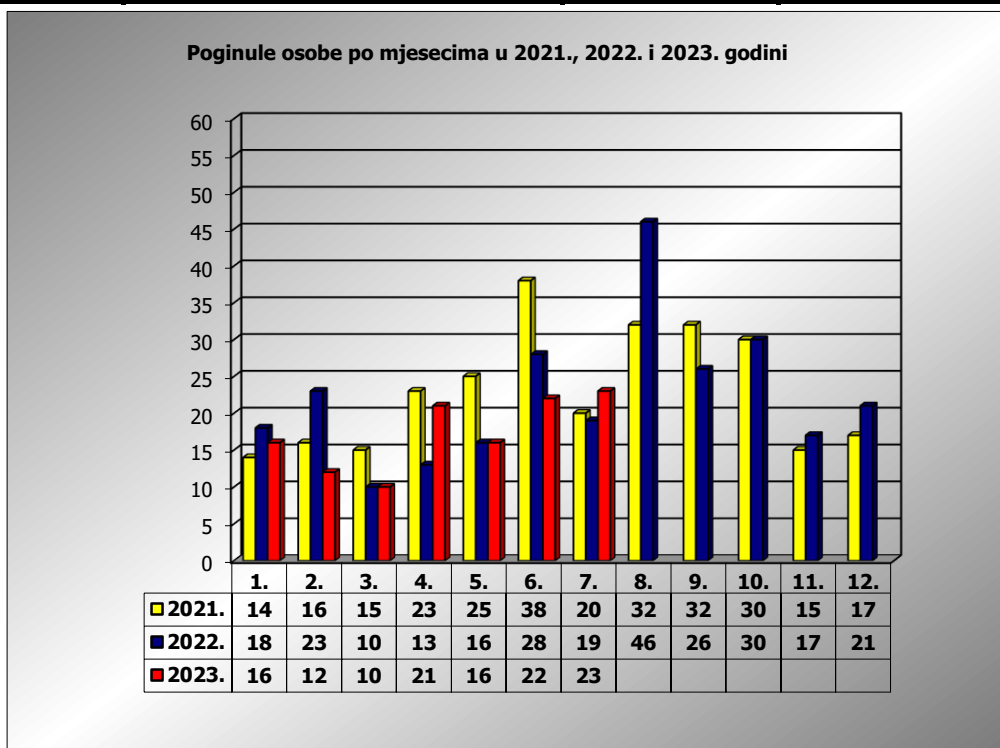

**PRIKAZ POGINULIH OSOBA U PROMETNIM NESREĆAMA U 2023.  
 GODINI U REPUBLICI HRVATSKOJ PO MJESECIMA  
 (usporedba s 2021. i 2022. godinom)**

mjesec	poginuli			2023./2021.		2023./2022.	
	2021. g.	2022. g.	2023. g.				
siječanj	14	18	16	14,3%	2	-11,1%	-2
veljača	16	23	12	-25,0%	-4	-47,8%	-11
ožujak	15	10	10	-33,3%	-5	0,0%	0
travanj	23	13	21	-8,7%	-2	61,5%	8
svibanj	25	16	16	-36,0%	-9	0,0%	0
lipanj	38	28	22	-42,1%	-16	-21,4%	-6
srpanj	20	19	23	15,0%	3	21,1%	4
kolovoz	32	46					
rujan	32	26					
listopad	30	30					
studen	15	17					
prosinac	17	21					
<b>I - III</b>	<b>45</b>	<b>51</b>	<b>38</b>	<b>-15,6%</b>	<b>-7</b>	<b>-25,5%</b>	<b>-13</b>
<b>I - VI</b>	<b>131</b>	<b>108</b>	<b>97</b>	<b>-26,0%</b>	<b>-34</b>	<b>-10,2%</b>	<b>-11</b>
<b>I - VII</b>	<b>151</b>	<b>127</b>	<b>120</b>	<b>-20,5%</b>	<b>-31</b>	<b>-5,5%</b>	<b>-7</b>

VII. mjesec - podaci s danom 19.07.2021., 2022. i 2023.