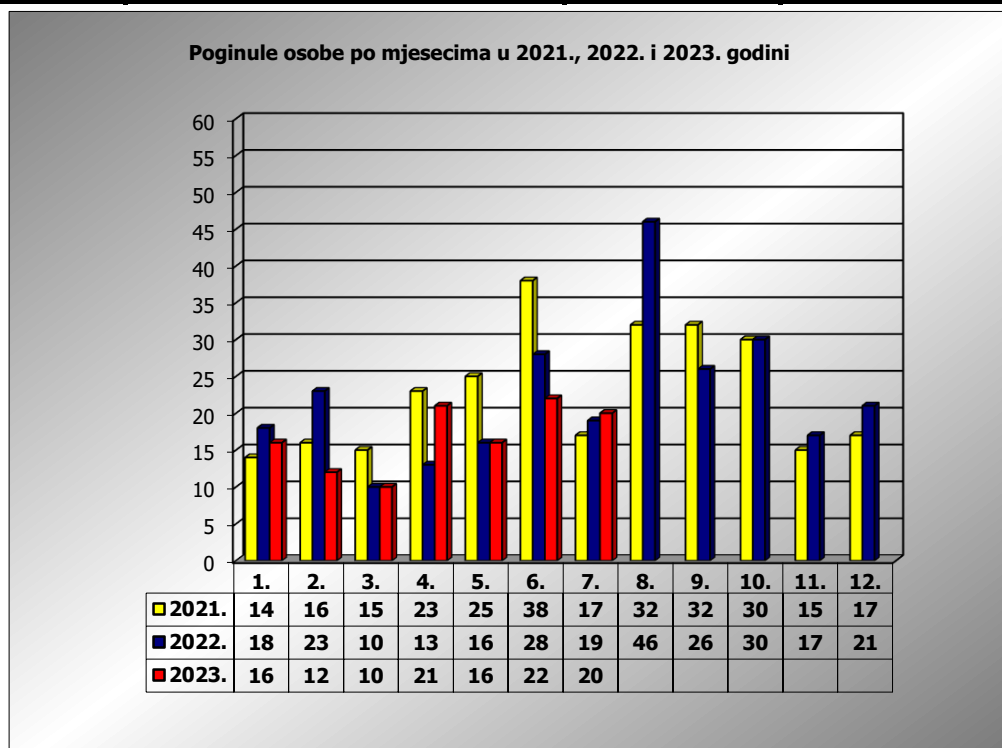

**PRIKAZ POGINULIH OSOBA U PROMETNIM NESREĆAMA U 2023.
GODINI U REPUBLICI HRVATSKOJ PO MJESECIMA
(usporedba s 2021. i 2022. godinom)**

mjesec	poginuli			2023./2021.		2023./2022.	
	2021. g.	2022. g.	2023. g.				
siječanj	14	18	16	14,3%	2	-11,1%	-2
veljača	16	23	12	-25,0%	-4	-47,8%	-11
ožujak	15	10	10	-33,3%	-5	0,0%	0
travanj	23	13	21	-8,7%	-2	61,5%	8
svibanj	25	16	16	-36,0%	-9	0,0%	0
lipanj	38	28	22	-42,1%	-16	-21,4%	-6
srpanj	17	19	21	23,5%	4	10,5%	2
kolovoz	32	46					
rujan	32	26					
listopad	30	30					
studen	15	17					
prosinac	17	21					
I - III	45	51	38	-15,6%	-7	-25,5%	-13
I - VI	131	108	97	-26,0%	-34	-10,2%	-11
I - VII	148	127	118	-20,3%	-30	-7,1%	-9

VII. mjesec - podaci s danom 17.07.2021., 2022. i 2023.