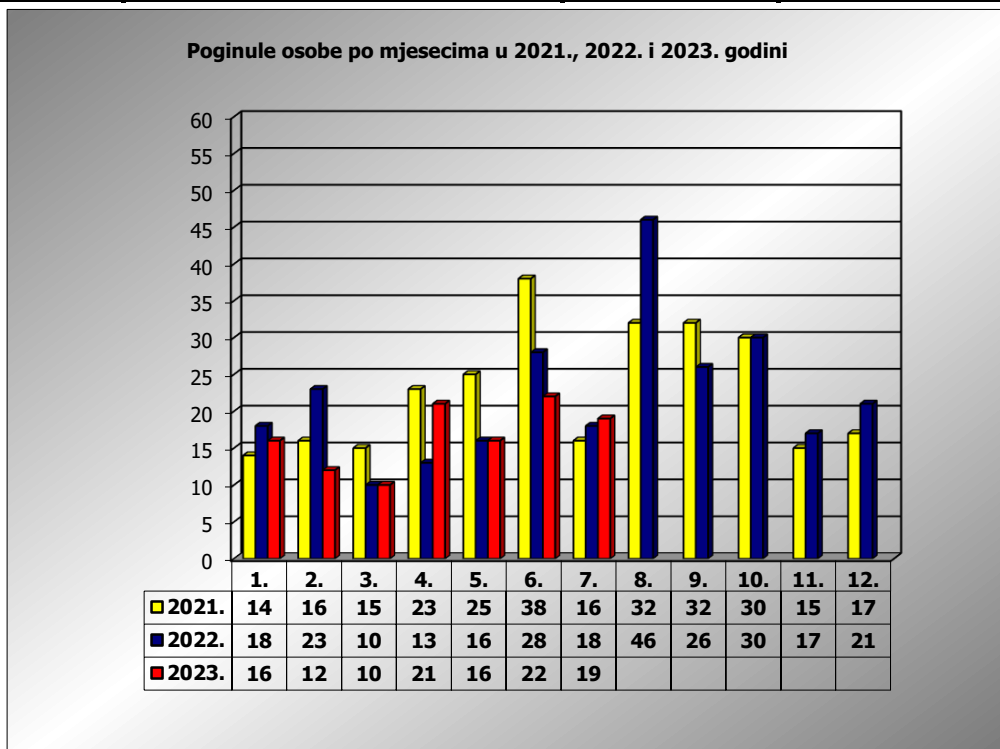

**PRIKAZ POGINULIH OSOBA U PROMETNIM NESREĆAMA U 2023.  
GODINI U REPUBLICI HRVATSKOJ PO MJESECIMA  
(usporedba s 2021. i 2022. godinom)**

mjesec	poginuli			2023./2021.		2023./2022.	
	2021. g.	2022. g.	2023. g.				
siječanj	14	18	16	14,3%	2	-11,1%	-2
veljača	16	23	12	-25,0%	-4	-47,8%	-11
ožujak	15	10	10	-33,3%	-5	0,0%	0
travanj	23	13	21	-8,7%	-2	61,5%	8
svibanj	25	16	16	-36,0%	-9	0,0%	0
lipanj	38	28	22	-42,1%	-16	-21,4%	-6
srpanj	16	18	19	18,8%	3	5,6%	1
kolovoz	32	46					
rujan	32	26					
listopad	30	30					
studen	15	17					
prosinac	17	21					
<b>I - III</b>	<b>45</b>	<b>51</b>	<b>38</b>	<b>-15,6%</b>	<b>-7</b>	<b>-25,5%</b>	<b>-13</b>
<b>I - VI</b>	<b>131</b>	<b>108</b>	<b>97</b>	<b>-26,0%</b>	<b>-34</b>	<b>-10,2%</b>	<b>-11</b>
<b>I - VII</b>	<b>147</b>	<b>126</b>	<b>116</b>	<b>-21,1%</b>	<b>-31</b>	<b>-7,9%</b>	<b>-10</b>

VII. mjesec - podaci s danom 16.07.2021., 2022. i 2023.