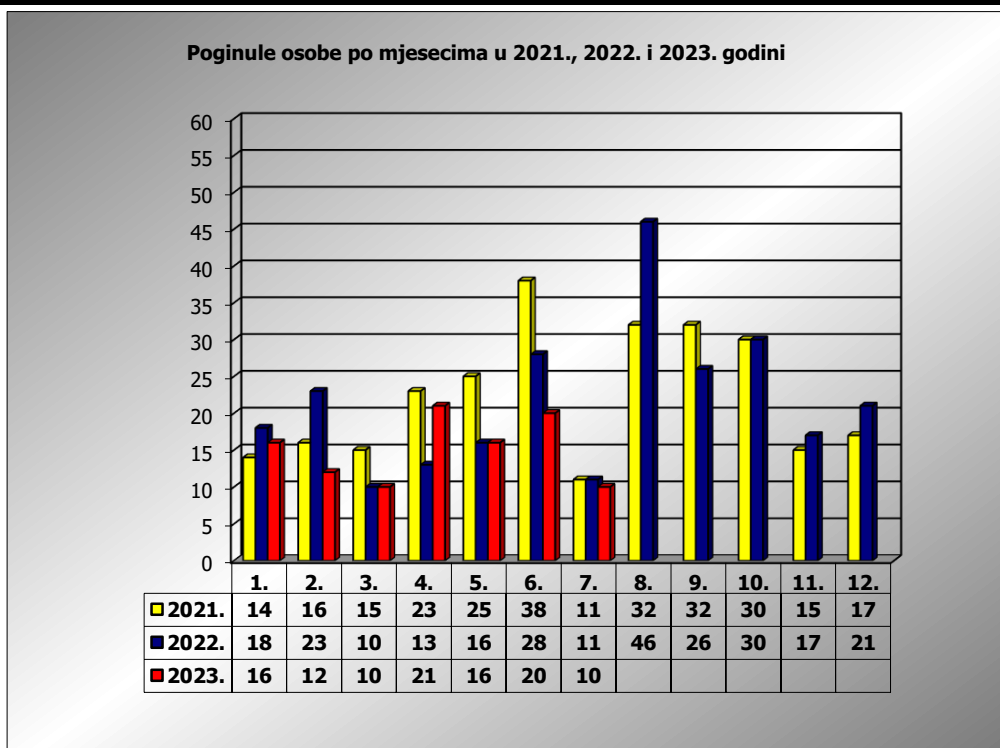

**PRIKAZ POGINULIH OSOBA U PROMETNIM NESREĆAMA U 2023.  
GODINI U REPUBLICI HRVATSKOJ PO MJESECIMA  
(usporedba s 2021. i 2022. godinom)**

mjesec	poginuli			2023./2021.		2023./2022.	
	2021. g.	2022. g.	2023. g.				
siječanj	14	18	16	14,3%	2	-11,1%	-2
veljača	16	23	12	-25,0%	-4	-47,8%	-11
ožujak	15	10	10	-33,3%	-5	0,0%	0
travanj	23	13	21	-8,7%	-2	61,5%	8
svibanj	25	16	16	-36,0%	-9	0,0%	0
lipanj	38	28	20	-47,4%	-18	-28,6%	-8
srpanj	11	11	10	-9,1%	-1	-9,1%	-1
kolovoz	32	46					
rujan	32	26					
listopad	30	30					
studen	15	17					
prosinac	17	21					
<b>I - III</b>	<b>45</b>	<b>51</b>	<b>38</b>	<b>-15,6%</b>	<b>-7</b>	<b>-25,5%</b>	<b>-13</b>
<b>I - VI</b>	<b>131</b>	<b>108</b>	<b>95</b>	<b>-27,5%</b>	<b>-36</b>	<b>-12,0%</b>	<b>-13</b>
<b>I - VII</b>	<b>142</b>	<b>119</b>	<b>105</b>	<b>-26,1%</b>	<b>-37</b>	<b>-11,8%</b>	<b>-14</b>

VII. mjesec - podaci s danom 09.07.2021., 2022. i 2023.