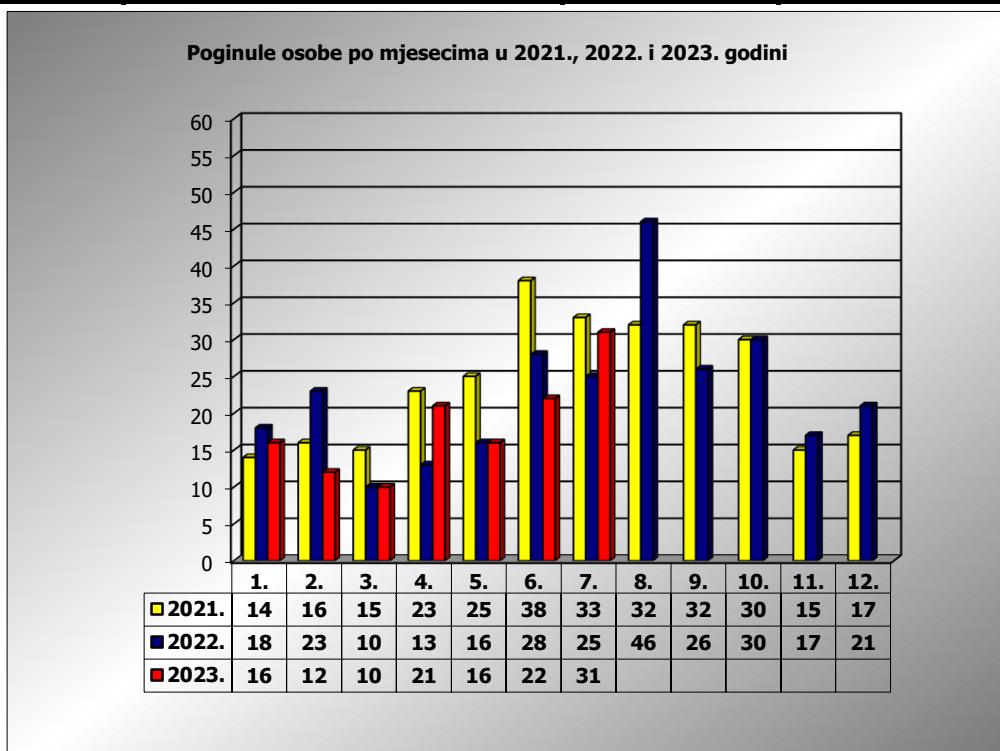

**PRIKAZ POGINULIH OSOBA U PROMETNIM NESREĆAMA U 2023.  
 GODINI U REPUBLICI HRVATSKOJ PO MJESECIMA  
 (usporedba s 2021. i 2022. godinom)**

mjesec	poginuli			2023./2021.		2023./2022.	
	2021. g.	2022. g.	2023. g.				
siječanj	14	18	16	14,3%	2	-11,1%	-2
veljača	16	23	12	-25,0%	-4	-47,8%	-11
ožujak	15	10	10	-33,3%	-5	0,0%	0
travanj	23	13	21	-8,7%	-2	61,5%	8
svibanj	25	16	16	-36,0%	-9	0,0%	0
lipanj	38	28	22	-42,1%	-16	-21,4%	-6
srpanj	33	25	31	-6,1%	-2	24,0%	6
kolovoz	32	46					
rujan	32	26					
listopad	30	30					
studen	15	17					
prosinac	17	21					
<b>I - III</b>	<b>45</b>	<b>51</b>	<b>38</b>	<b>-15,6%</b>	<b>-7</b>	<b>-25,5%</b>	<b>-13</b>
<b>I - VI</b>	<b>131</b>	<b>108</b>	<b>97</b>	<b>-26,0%</b>	<b>-34</b>	<b>-10,2%</b>	<b>-11</b>
<b>I - VII</b>	<b>164</b>	<b>133</b>	<b>128</b>	<b>-22,0%</b>	<b>-36</b>	<b>-3,8%</b>	<b>-5</b>

VII. mjesec - podaci s danom 27.07.2021., 2022. i 2023.