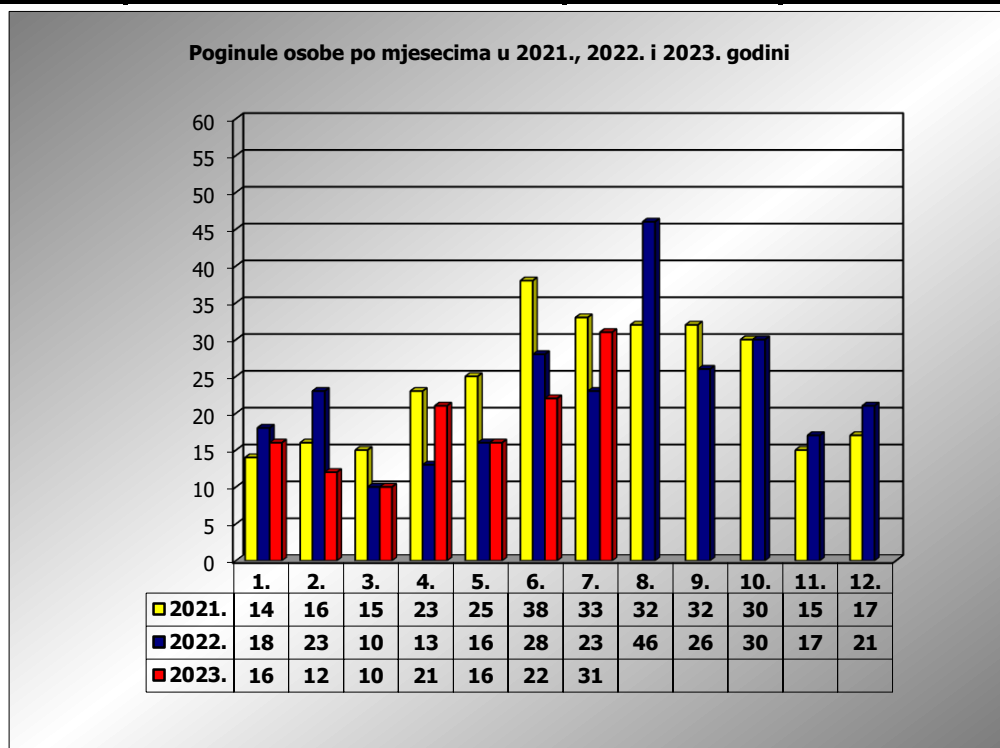

**PRIKAZ POGINULIH OSOBA U PROMETNIM NESREĆAMA U 2023.  
GODINI U REPUBLICI HRVATSKOJ PO MJESECIMA  
(usporedba s 2021. i 2022. godinom)**

mjesec	poginuli			2023./2021.		2023./2022.	
	2021. g.	2022. g.	2023. g.				
siječanj	14	18	16	14,3%	2	-11,1%	-2
veljača	16	23	12	-25,0%	-4	-47,8%	-11
ožujak	15	10	10	-33,3%	-5	0,0%	0
travanj	23	13	21	-8,7%	-2	61,5%	8
svibanj	25	16	16	-36,0%	-9	0,0%	0
lipanj	38	28	22	-42,1%	-16	-21,4%	-6
srpanj	33	23	31	-6,1%	-2	34,8%	8
kolovoz	32	46					
rujan	32	26					
listopad	30	30					
studen	15	17					
prosinac	17	21					
<b>I - III</b>	<b>45</b>	<b>51</b>	<b>38</b>	<b>-15,6%</b>	<b>-7</b>	<b>-25,5%</b>	<b>-13</b>
<b>I - VI</b>	<b>131</b>	<b>108</b>	<b>97</b>	<b>-26,0%</b>	<b>-34</b>	<b>-10,2%</b>	<b>-11</b>
<b>I - VII</b>	<b>164</b>	<b>131</b>	<b>128</b>	<b>-22,0%</b>	<b>-36</b>	<b>-2,3%</b>	<b>-3</b>

VII. mjesec - podaci s danom 26.07.2021., 2022. i 2023.