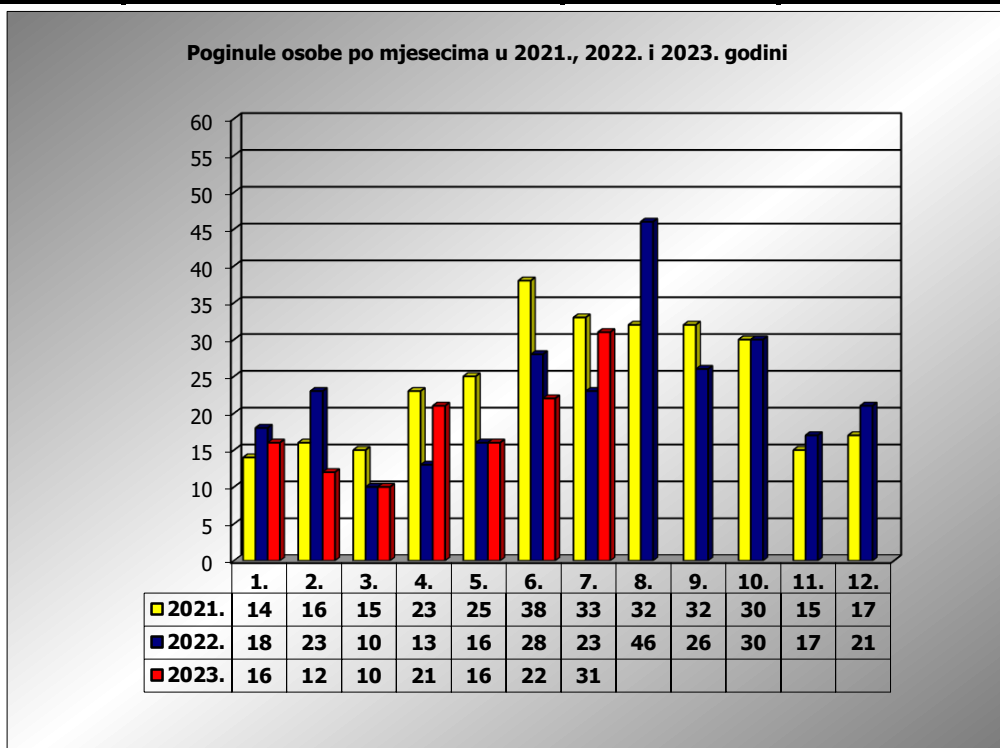

**PRIKAZ POGINULIH OSOBA U PROMETNIM NESREĆAMA U 2023.  
GODINI U REPUBLICI HRVATSKOJ PO MJESECIMA  
(usporedba s 2021. i 2022. godinom)**

mjesec	poginuli			2023./2021.		2023./2022.	
	2021. g.	2022. g.	2023. g.				
siječanj	14	18	16	14,3%	2	-11,1%	-2
veljača	16	23	12	-25,0%	-4	-47,8%	-11
ožujak	15	10	10	-33,3%	-5	0,0%	0
travanj	23	13	21	-8,7%	-2	61,5%	8
svibanj	25	16	16	-36,0%	-9	0,0%	0
lipanj	38	28	22	-42,1%	-16	-21,4%	-6
srpanj	33	23	31	-6,1%	-2	34,8%	8
kolovoz	32	46					
rujan	32	26					
listopad	30	30					
studen	15	17					
prosinac	17	21					
<b>I - III</b>	<b>45</b>	<b>51</b>	<b>38</b>	<b>-15,6%</b>	<b>-7</b>	<b>-25,5%</b>	<b>-13</b>
<b>I - VI</b>	<b>131</b>	<b>108</b>	<b>97</b>	<b>-26,0%</b>	<b>-34</b>	<b>-10,2%</b>	<b>-11</b>
<b>I - VII</b>	<b>164</b>	<b>131</b>	<b>128</b>	<b>-22,0%</b>	<b>-36</b>	<b>-2,3%</b>	<b>-3</b>

VII. mjesec - podaci s danom 25.07.2021., 2022. i 2023.