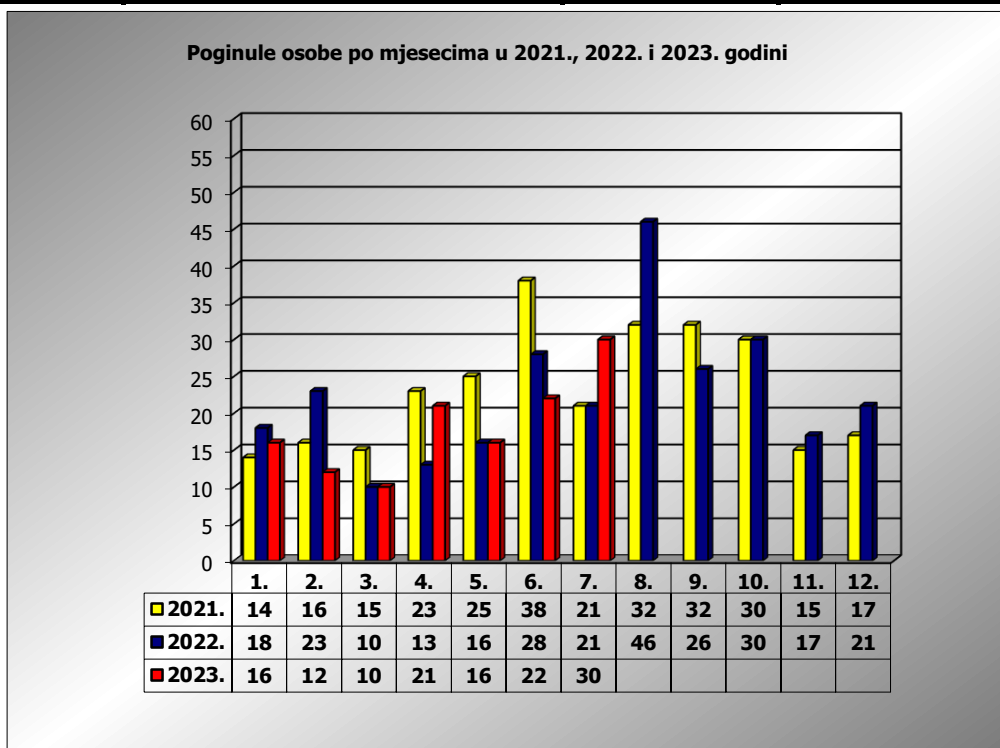

**PRIKAZ POGINULIH OSOBA U PROMETNIM NESREĆAMA U 2023.  
GODINI U REPUBLICI HRVATSKOJ PO MJESECIMA  
(usporedba s 2021. i 2022. godinom)**

mjesec	poginuli			2023./2021.		2023./2022.	
	2021. g.	2022. g.	2023. g.				
siječanj	14	18	16	14,3%	2	-11,1%	-2
veljača	16	23	12	-25,0%	-4	-47,8%	-11
ožujak	15	10	10	-33,3%	-5	0,0%	0
travanj	23	13	21	-8,7%	-2	61,5%	8
svibanj	25	16	16	-36,0%	-9	0,0%	0
lipanj	38	28	22	-42,1%	-16	-21,4%	-6
srpanj	21	21	30	42,9%	9	42,9%	9
kolovoz	32	46					
rujan	32	26					
listopad	30	30					
studen	15	17					
prosinac	17	21					
<b>I - III</b>	<b>45</b>	<b>51</b>	<b>38</b>	<b>-15,6%</b>	<b>-7</b>	<b>-25,5%</b>	<b>-13</b>
<b>I - VI</b>	<b>131</b>	<b>108</b>	<b>97</b>	<b>-26,0%</b>	<b>-34</b>	<b>-10,2%</b>	<b>-11</b>
<b>I - VII</b>	<b>152</b>	<b>129</b>	<b>127</b>	<b>-16,4%</b>	<b>-25</b>	<b>-1,6%</b>	<b>-2</b>

VII. mjesec - podaci s danom 24.07.2021., 2022. i 2023.