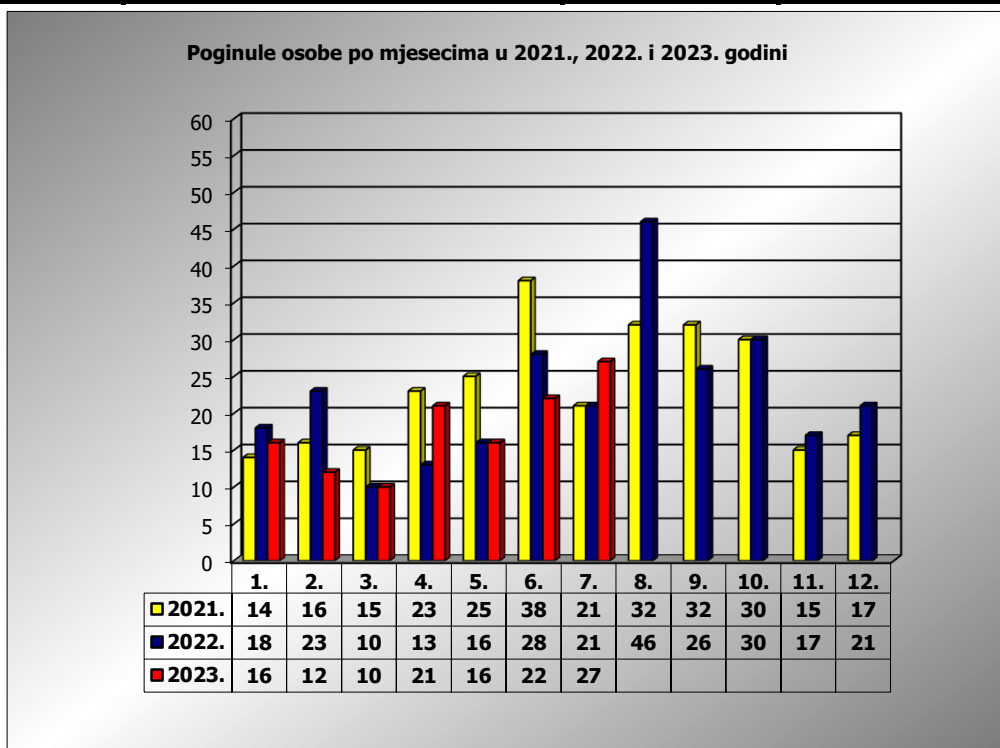

**PRIKAZ POGINULIH OSOBA U PROMETNIM NESREĆAMA U 2023.  
GODINI U REPUBLICI HRVATSKOJ PO MJESECIMA  
(usporedba s 2021. i 2022. godinom)**

mjesec	poginuli			2023./2021.		2023./2022.	
	2021. g.	2022. g.	2023. g.				
siječanj	14	18	16	14,3%	2	-11,1%	-2
veljača	16	23	12	-25,0%	-4	-47,8%	-11
ožujak	15	10	10	-33,3%	-5	0,0%	0
travanj	23	13	21	-8,7%	-2	61,5%	8
svibanj	25	16	16	-36,0%	-9	0,0%	0
lipanj	38	28	22	-42,1%	-16	-21,4%	-6
srpanj	21	21	27	28,6%	6	28,6%	6
kolovoz	32	46					
rujan	32	26					
listopad	30	30					
studen	15	17					
prosinac	17	21					
<b>I - III</b>	<b>45</b>	<b>51</b>	<b>38</b>	<b>-15,6%</b>	<b>-7</b>	<b>-25,5%</b>	<b>-13</b>
<b>I - VI</b>	<b>131</b>	<b>108</b>	<b>97</b>	<b>-26,0%</b>	<b>-34</b>	<b>-10,2%</b>	<b>-11</b>
<b>I - VII</b>	<b>152</b>	<b>129</b>	<b>124</b>	<b>-18,4%</b>	<b>-28</b>	<b>-3,9%</b>	<b>-5</b>

VII. mjesec - podaci s danom 23.07.2021., 2022. i 2023.