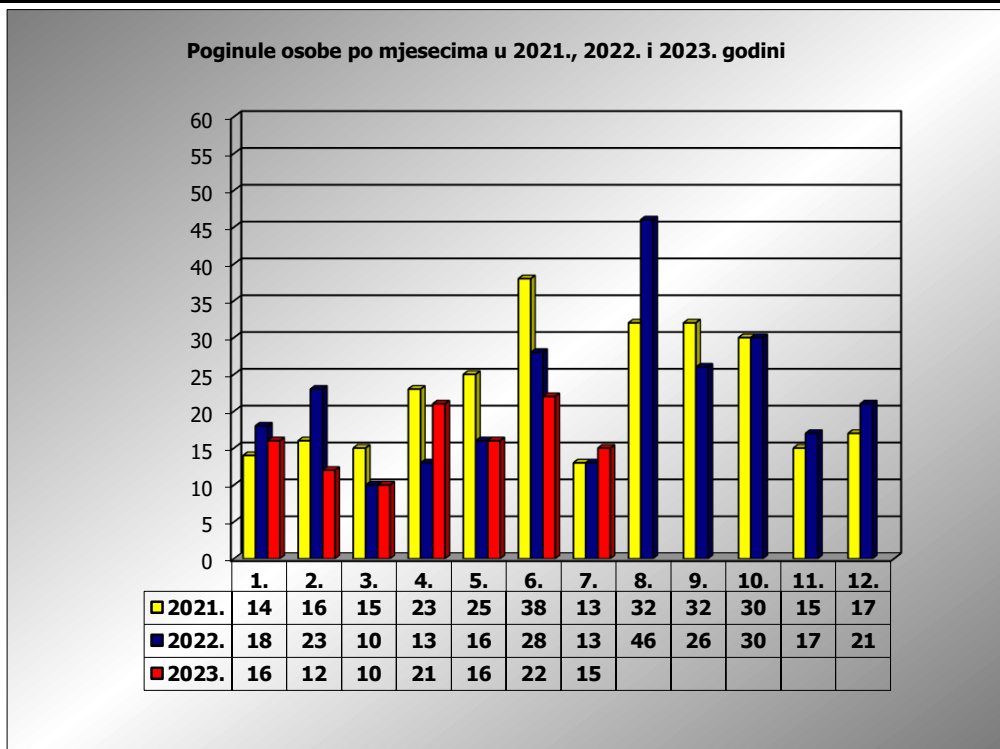

**PRIKAZ POGINULIH OSOBA U PROMETNIM NESREĆAMA U 2023.
GODINI U REPUBLICI HRVATSKOJ PO MJESECIMA
(usporedba s 2021. i 2022. godinom)**

mjesec	poginuli			2023./2021.		2023./2022.	
	2021. g.	2022. g.	2023. g.				
siječanj	14	18	16	14,3%	2	-11,1%	-2
veljača	16	23	12	-25,0%	-4	-47,8%	-11
ožujak	15	10	10	-33,3%	-5	0,0%	0
travanj	23	13	21	-8,7%	-2	61,5%	8
svibanj	25	16	16	-36,0%	-9	0,0%	0
lipanj	38	28	22	-42,1%	-16	-21,4%	-6
srpanj	13	13	15	15,4%	2	15,4%	2
kolovoz	32	46					
rujan	32	26					
listopad	30	30					
studen	15	17					
prosinac	17	21					
I - III	45	51	38	-15,6%	-7	-25,5%	-13
I - VI	131	108	97	-26,0%	-34	-10,2%	-11
I - VII	144	121	112	-22,2%	-32	-7,4%	-9

VII. mjesec - podaci s danom 13.07.2021., 2022. i 2023.