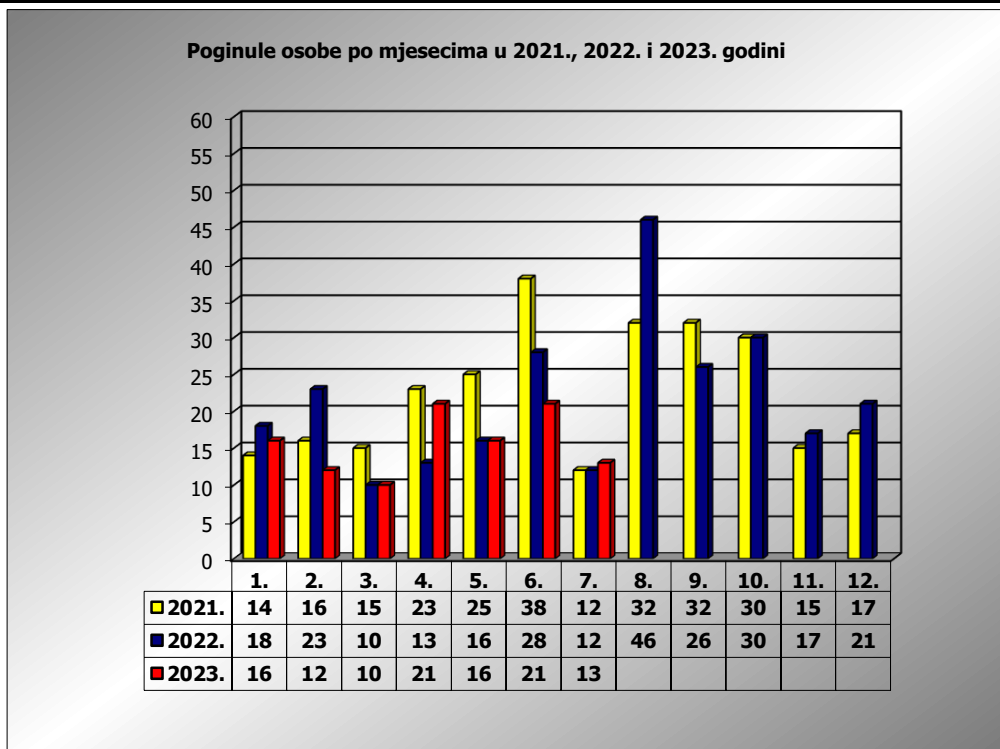

**PRIKAZ POGINULIH OSOBA U PROMETNIM NESREĆAMA U 2023.
GODINI U REPUBLICI HRVATSKOJ PO MJESECIMA
(usporedba s 2021. i 2022. godinom)**

mjesec	poginuli			2023./2021.		2023./2022.	
	2021. g.	2022. g.	2023. g.				
siječanj	14	18	16	14,3%	2	-11,1%	-2
veljača	16	23	12	-25,0%	-4	-47,8%	-11
ožujak	15	10	10	-33,3%	-5	0,0%	0
travanj	23	13	21	-8,7%	-2	61,5%	8
svibanj	25	16	16	-36,0%	-9	0,0%	0
lipanj	38	28	21	-44,7%	-17	-25,0%	-7
srpanj	12	12	13	8,3%	1	8,3%	1
kolovoz	32	46					
rujan	32	26					
listopad	30	30					
studen	15	17					
prosinac	17	21					
I - III	45	51	38	-15,6%	-7	-25,5%	-13
I - VI	131	108	96	-26,7%	-35	-11,1%	-12
I - VII	143	120	109	-23,8%	-34	-9,2%	-11

VII. mjesec - podaci s danom 12.07.2021., 2022. i 2023.