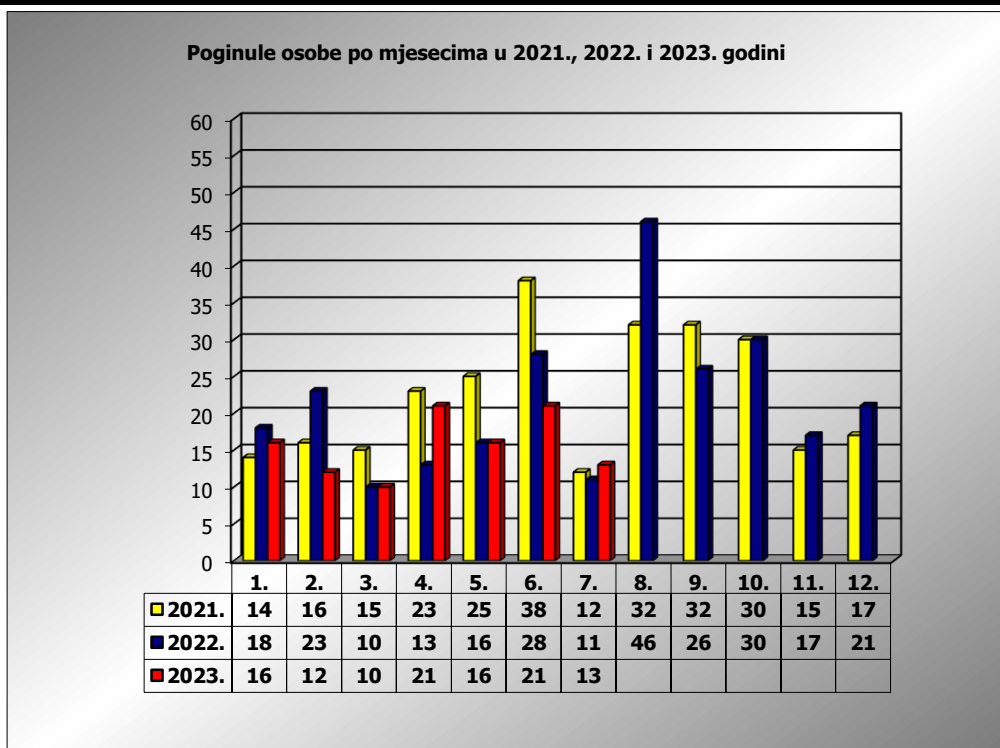

**PRIKAZ POGINULIH OSOBA U PROMETNIM NESREĆAMA U 2023.
GODINI U REPUBLICI HRVATSKOJ PO MJESECIMA
(usporedba s 2021. i 2022. godinom)**

mjesec	poginuli			2023./2021.		2023./2022.	
	2021. g.	2022. g.	2023. g.				
siječanj	14	18	16	14,3%	2	-11,1%	-2
veljača	16	23	12	-25,0%	-4	-47,8%	-11
ožujak	15	10	10	-33,3%	-5	0,0%	0
travanj	23	13	21	-8,7%	-2	61,5%	8
svibanj	25	16	16	-36,0%	-9	0,0%	0
lipanj	38	28	21	-44,7%	-17	-25,0%	-7
srpanj	12	11	13	8,3%	1	18,2%	2
kolovoz	32	46					
rujan	32	26					
listopad	30	30					
studen	15	17					
prosinac	17	21					
I - III	45	51	38	-15,6%	-7	-25,5%	-13
I - VI	131	108	96	-26,7%	-35	-11,1%	-12
I - VII	143	119	109	-23,8%	-34	-8,4%	-10

VII. mjesec - podaci s danom 11.07.2021., 2022. i 2023.