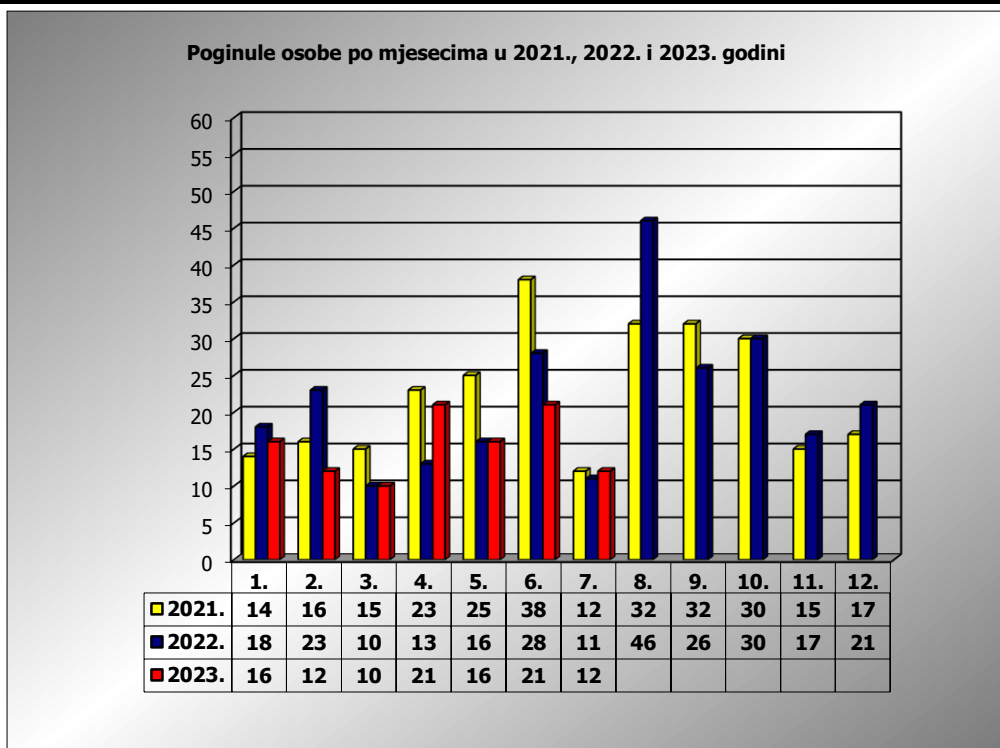

**PRIKAZ POGINULIH OSOBA U PROMETNIM NESREĆAMA U 2023.
GODINI U REPUBLICI HRVATSKOJ PO MJESECIMA
(usporedba s 2021. i 2022. godinom)**

mjesec	poginuli			2023./2021.		2023./2022.	
	2021. g.	2022. g.	2023. g.				
siječanj	14	18	16	14,3%	2	-11,1%	-2
veljača	16	23	12	-25,0%	-4	-47,8%	-11
ožujak	15	10	10	-33,3%	-5	0,0%	0
travanj	23	13	21	-8,7%	-2	61,5%	8
svibanj	25	16	16	-36,0%	-9	0,0%	0
lipanj	38	28	21	-44,7%	-17	-25,0%	-7
srpanj	12	11	12	0,0%	0	9,1%	1
kolovoz	32	46					
rujan	32	26					
listopad	30	30					
studen	15	17					
prosinac	17	21					
I - III	45	51	38	-15,6%	-7	-25,5%	-13
I - VI	131	108	96	-26,7%	-35	-11,1%	-12
I - VII	143	119	108	-24,5%	-35	-9,2%	-11

VII. mjesec - podaci s danom 10.07.2021., 2022. i 2023.