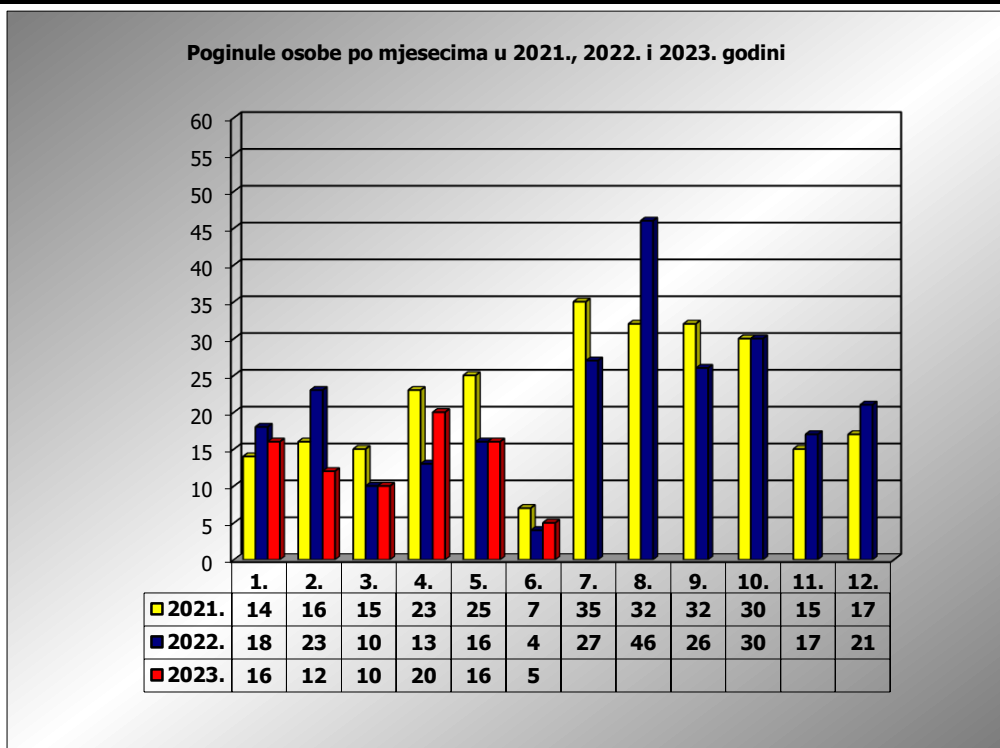

**PRIKAZ POGINULIH OSOBA U PROMETNIM NESREĆAMA U 2023.  
GODINI U REPUBLICI HRVATSKOJ PO MJESECIMA  
(usporedba s 2021. i 2022. godinom)**

mjesec	poginuli			2023./2021.		2023./2022.	
	2021. g.	2022. g.	2023. g.				
siječanj	14	18	16	14,3%	2	-11,1%	-2
veljača	16	23	12	-25,0%	-4	-47,8%	-11
ožujak	15	10	10	-33,3%	-5	0,0%	0
travanj	23	13	20	-13,0%	-3	53,8%	7
svibanj	25	16	16	-36,0%	-9	0,0%	0
lipanj	7	4	5	-28,6%	-2	25,0%	1
srpanj	35	27					
kolovoz	32	46					
rujan	32	26					
listopad	30	30					
studen	15	17					
prosinac	17	21					
<b>I - III</b>	<b>45</b>	<b>51</b>	<b>38</b>	<b>-15,6%</b>	<b>-7</b>	<b>-25,5%</b>	<b>-13</b>
<b>I - V</b>	<b>93</b>	<b>80</b>	<b>74</b>	<b>-20,4%</b>	<b>-19</b>	<b>-7,5%</b>	<b>-6</b>
<b>I - VI</b>	<b>100</b>	<b>84</b>	<b>79</b>	<b>-21,0%</b>	<b>-21</b>	<b>-6,0%</b>	<b>-5</b>

VI. mjesec - podaci s danom 08.06.2021., 2022. i 2023.