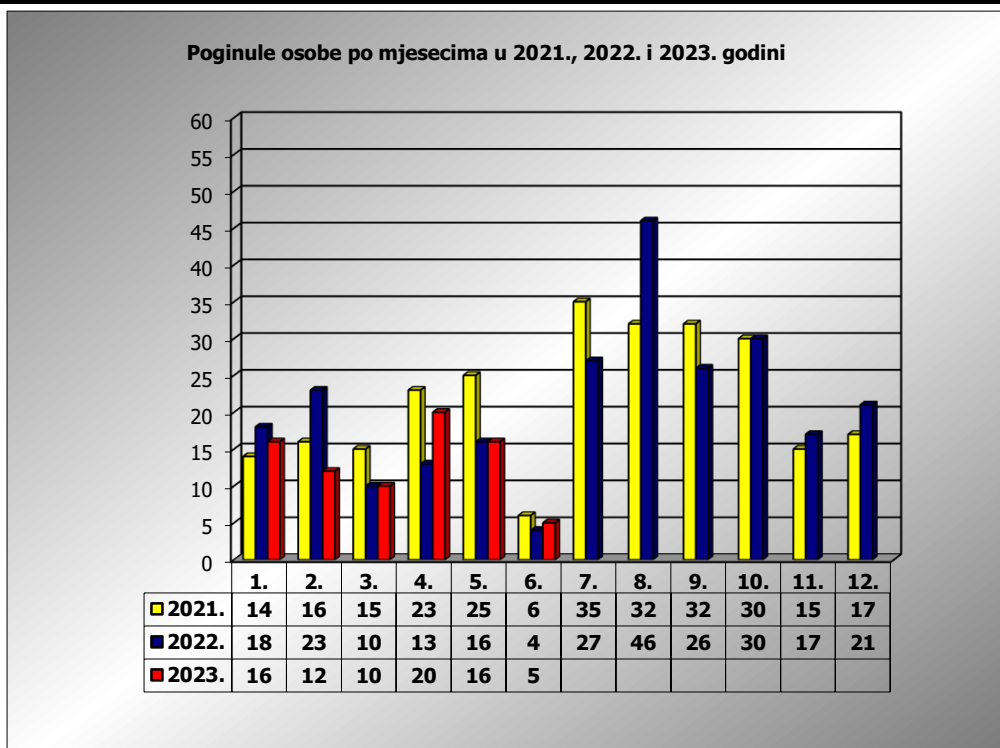

**PRIKAZ POGINULIH OSOBA U PROMETNIM NESREĆAMA U 2023.
GODINI U REPUBLICI HRVATSKOJ PO MJESECIMA
(usporedba s 2021. i 2022. godinom)**

mjesec	poginuli			2023./2021.		2023./2022.	
	2021. g.	2022. g.	2023. g.				
siječanj	14	18	16	14,3%	2	-11,1%	-2
veljača	16	23	12	-25,0%	-4	-47,8%	-11
ožujak	15	10	10	-33,3%	-5	0,0%	0
travanj	23	13	20	-13,0%	-3	53,8%	7
svibanj	25	16	16	-36,0%	-9	0,0%	0
lipanj	6	4	5	-16,7%	-1	25,0%	1
srpanj	35	27					
kolovoz	32	46					
rujan	32	26					
listopad	30	30					
studen	15	17					
prosinac	17	21					
I - III	45	51	38	-15,6%	-7	-25,5%	-13
I - V	93	80	74	-20,4%	-19	-7,5%	-6
I - VI	99	84	79	-20,2%	-20	-6,0%	-5

VI. mjesec - podaci s danom 06.06.2021., 2022. i 2023.