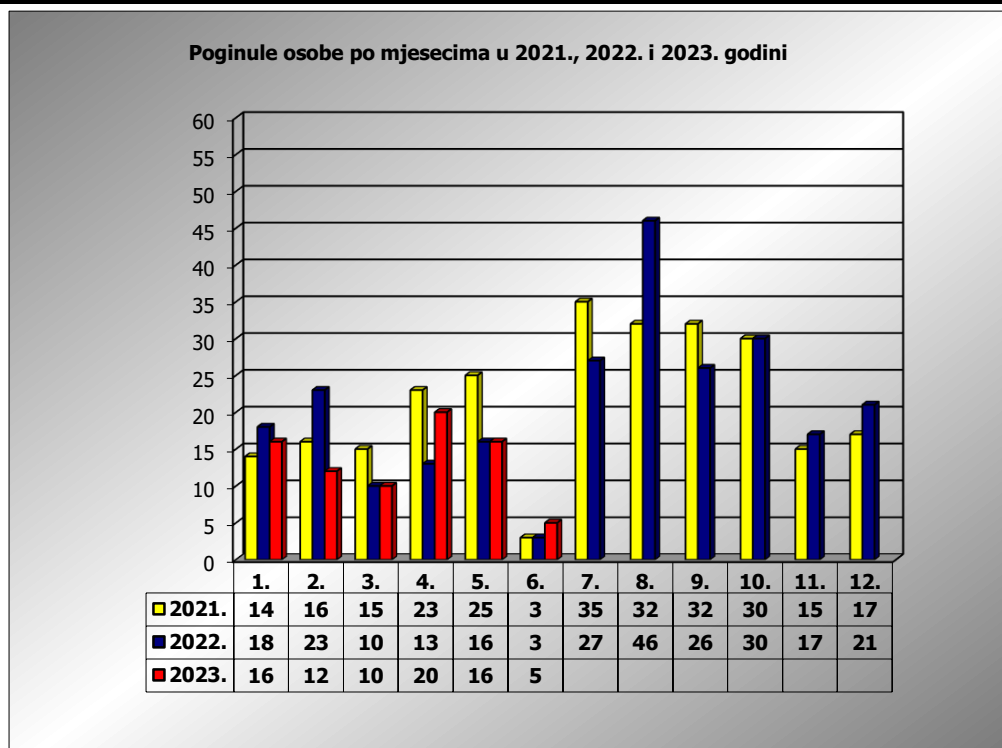

**PRIKAZ POGINULIH OSOBA U PROMETNIM NESREĆAMA U 2023.
GODINI U REPUBLICI HRVATSKOJ PO MJESECIMA
(usporedba s 2021. i 2022. godinom)**

mjesec	poginuli			2023./2021.		2023./2022.	
	2021. g.	2022. g.	2023. g.				
siječanj	14	18	16	14,3%	2	-11,1%	-2
veljača	16	23	12	-25,0%	-4	-47,8%	-11
ožujak	15	10	10	-33,3%	-5	0,0%	0
travanj	23	13	20	-13,0%	-3	53,8%	7
svibanj	25	16	16	-36,0%	-9	0,0%	0
lipanj	3	3	5	66,7%	2	66,7%	2
srpanj	35	27					
kolovoz	32	46					
rujan	32	26					
listopad	30	30					
studen	15	17					
prosinac	17	21					
I - III	45	51	38	-15,6%	-7	-25,5%	-13
I - V	93	80	74	-20,4%	-19	-7,5%	-6
I - VI	96	83	79	-17,7%	-17	-4,8%	-4

VI. mjesec - podaci s danom 04.06.2021., 2022. i 2023.