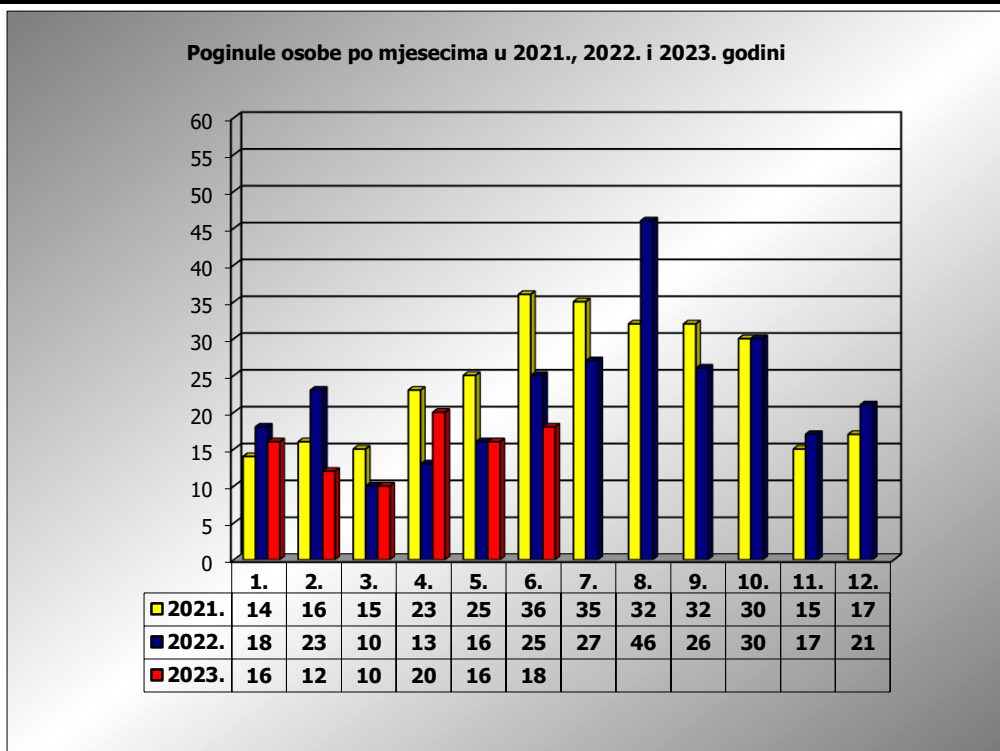

**PRIKAZ POGINULIH OSOBA U PROMETNIM NESREĆAMA U 2023.
GODINI U REPUBLICI HRVATSKOJ PO MJESECIMA
(usporedba s 2021. i 2022. godinom)**

mjesec	poginuli			2023./2021.		2023./2022.	
	2021. g.	2022. g.	2023. g.				
siječanj	14	18	16	14,3%	2	-11,1%	-2
veljača	16	23	12	-25,0%	-4	-47,8%	-11
ožujak	15	10	10	-33,3%	-5	0,0%	0
travanj	23	13	20	-13,0%	-3	53,8%	7
svibanj	25	16	16	-36,0%	-9	0,0%	0
lipanj	36	25	18	-50,0%	-18	-28,0%	-7
srpanj	35	27					
kolovoz	32	46					
rujan	32	26					
listopad	30	30					
studen	15	17					
prosinac	17	21					
I - III	45	51	38	-15,6%	-7	-25,5%	-13
I - V	93	80	74	-20,4%	-19	-7,5%	-6
I - VI	129	105	92	-28,7%	-37	-12,4%	-13

VI. mjesec - podaci s danom 29.06.2021., 2022. i 2023.