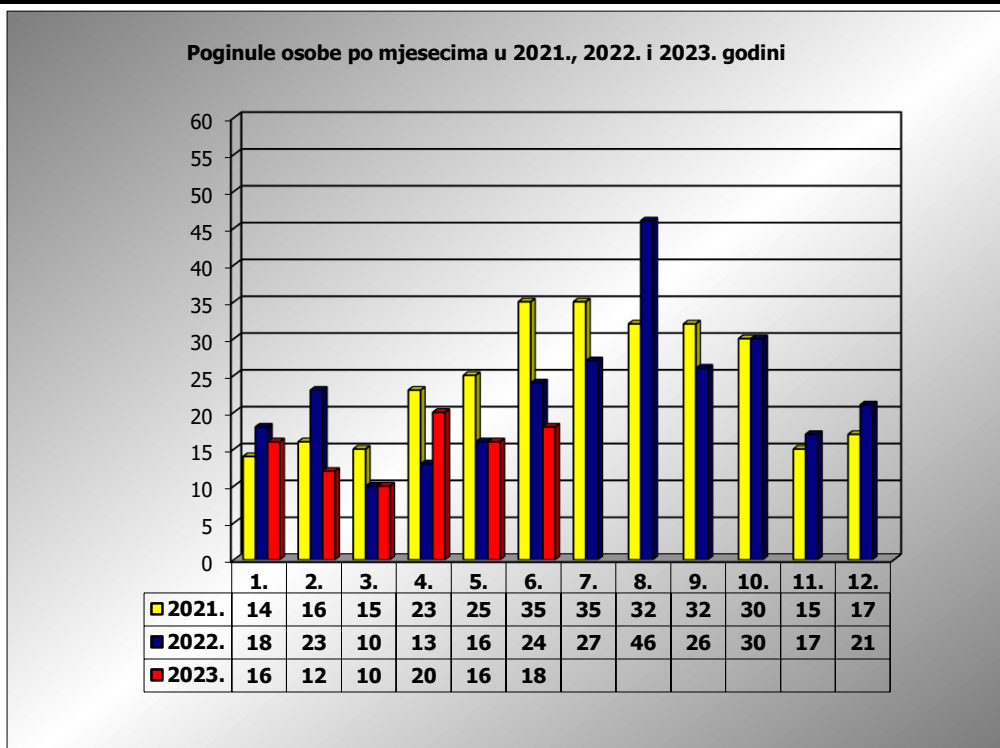

**PRIKAZ POGINULIH OSOBA U PROMETNIM NESREĆAMA U 2023.
GODINI U REPUBLICI HRVATSKOJ PO MJESECIMA
(usporedba s 2021. i 2022. godinom)**

mjesec	poginuli			2023./2021.		2023./2022.	
	2021. g.	2022. g.	2023. g.				
siječanj	14	18	16	14,3%	2	-11,1%	-2
veljača	16	23	12	-25,0%	-4	-47,8%	-11
ožujak	15	10	10	-33,3%	-5	0,0%	0
travanj	23	13	20	-13,0%	-3	53,8%	7
svibanj	25	16	16	-36,0%	-9	0,0%	0
lipanj	35	24	18	-48,6%	-17	-25,0%	-6
srpanj	35	27					
kolovoz	32	46					
rujan	32	26					
listopad	30	30					
studen	15	17					
prosinac	17	21					
I - III	45	51	38	-15,6%	-7	-25,5%	-13
I - V	93	80	74	-20,4%	-19	-7,5%	-6
I - VI	128	104	92	-28,1%	-36	-11,5%	-12

VI. mjesec - podaci s danom 28.06.2021., 2022. i 2023.