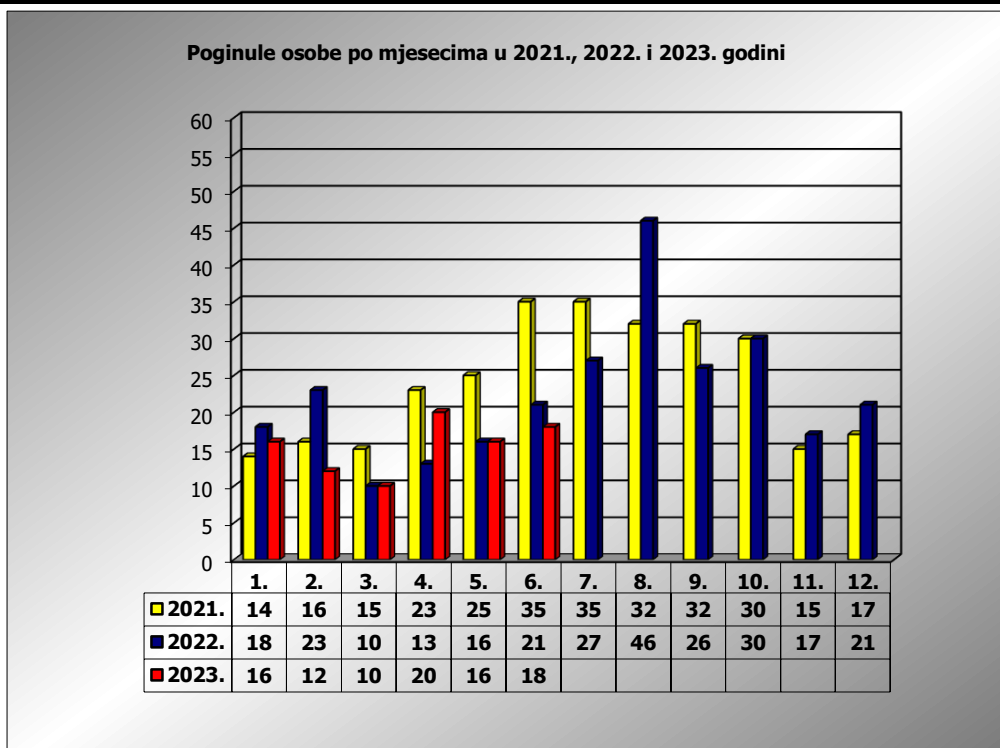

**PRIKAZ POGINULIH OSOBA U PROMETNIM NESREĆAMA U 2023.
GODINI U REPUBLICI HRVATSKOJ PO MJESECIMA
(usporedba s 2021. i 2022. godinom)**

mjesec	poginuli			2023./2021.		2023./2022.	
	2021. g.	2022. g.	2023. g.				
siječanj	14	18	16	14,3%	2	-11,1%	-2
veljača	16	23	12	-25,0%	-4	-47,8%	-11
ožujak	15	10	10	-33,3%	-5	0,0%	0
travanj	23	13	20	-13,0%	-3	53,8%	7
svibanj	25	16	16	-36,0%	-9	0,0%	0
lipanj	35	21	18	-48,6%	-17	-14,3%	-3
srpanj	35	27					
kolovoz	32	46					
rujan	32	26					
listopad	30	30					
studen	15	17					
prosinac	17	21					
I - III	45	51	38	-15,6%	-7	-25,5%	-13
I - V	93	80	74	-20,4%	-19	-7,5%	-6
I - VI	128	101	92	-28,1%	-36	-8,9%	-9

VI. mjesec - podaci s danom 27.06.2021., 2022. i 2023.