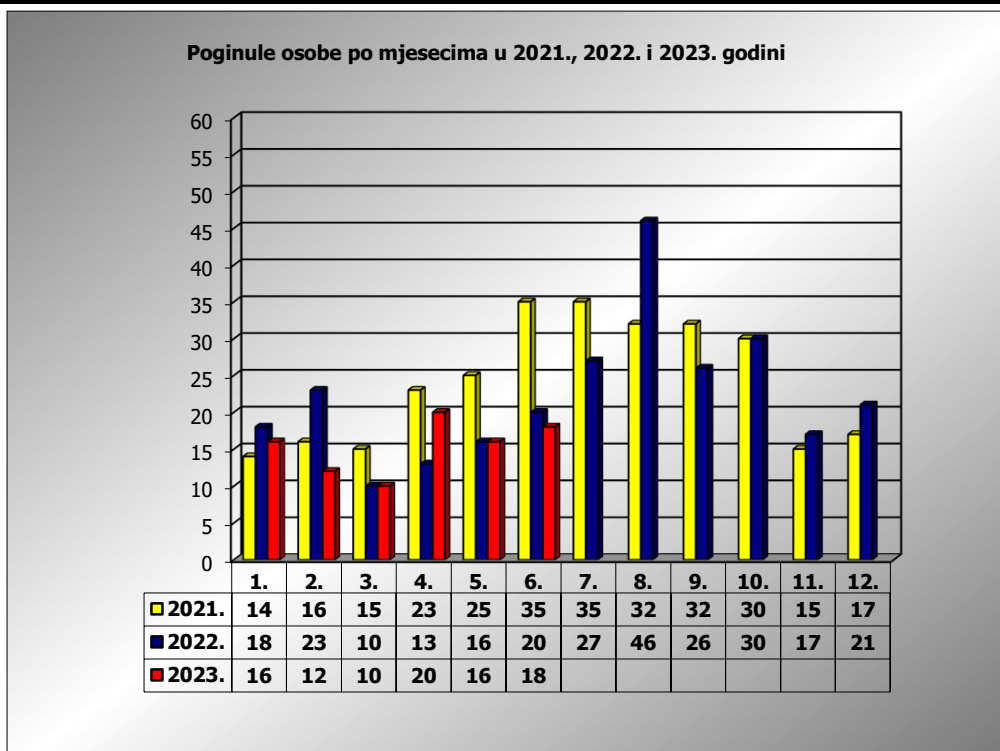

**PRIKAZ POGINULIH OSOBA U PROMETNIM NESREĆAMA U 2023.
GODINI U REPUBLICI HRVATSKOJ PO MJESECIMA
(usporedba s 2021. i 2022. godinom)**

mjesec	poginuli			2023./2021.		2023./2022.	
	2021. g.	2022. g.	2023. g.				
siječanj	14	18	16	14,3%	2	-11,1%	-2
veljača	16	23	12	-25,0%	-4	-47,8%	-11
ožujak	15	10	10	-33,3%	-5	0,0%	0
travanj	23	13	20	-13,0%	-3	53,8%	7
svibanj	25	16	16	-36,0%	-9	0,0%	0
lipanj	35	20	18	-48,6%	-17	-10,0%	-2
srpanj	35	27					
kolovoz	32	46					
rujan	32	26					
listopad	30	30					
studen	15	17					
prosinac	17	21					
I - III	45	51	38	-15,6%	-7	-25,5%	-13
I - V	93	80	74	-20,4%	-19	-7,5%	-6
I - VI	128	100	92	-28,1%	-36	-8,0%	-8

VI. mjesec - podaci s danom 26.06.2021., 2022. i 2023.